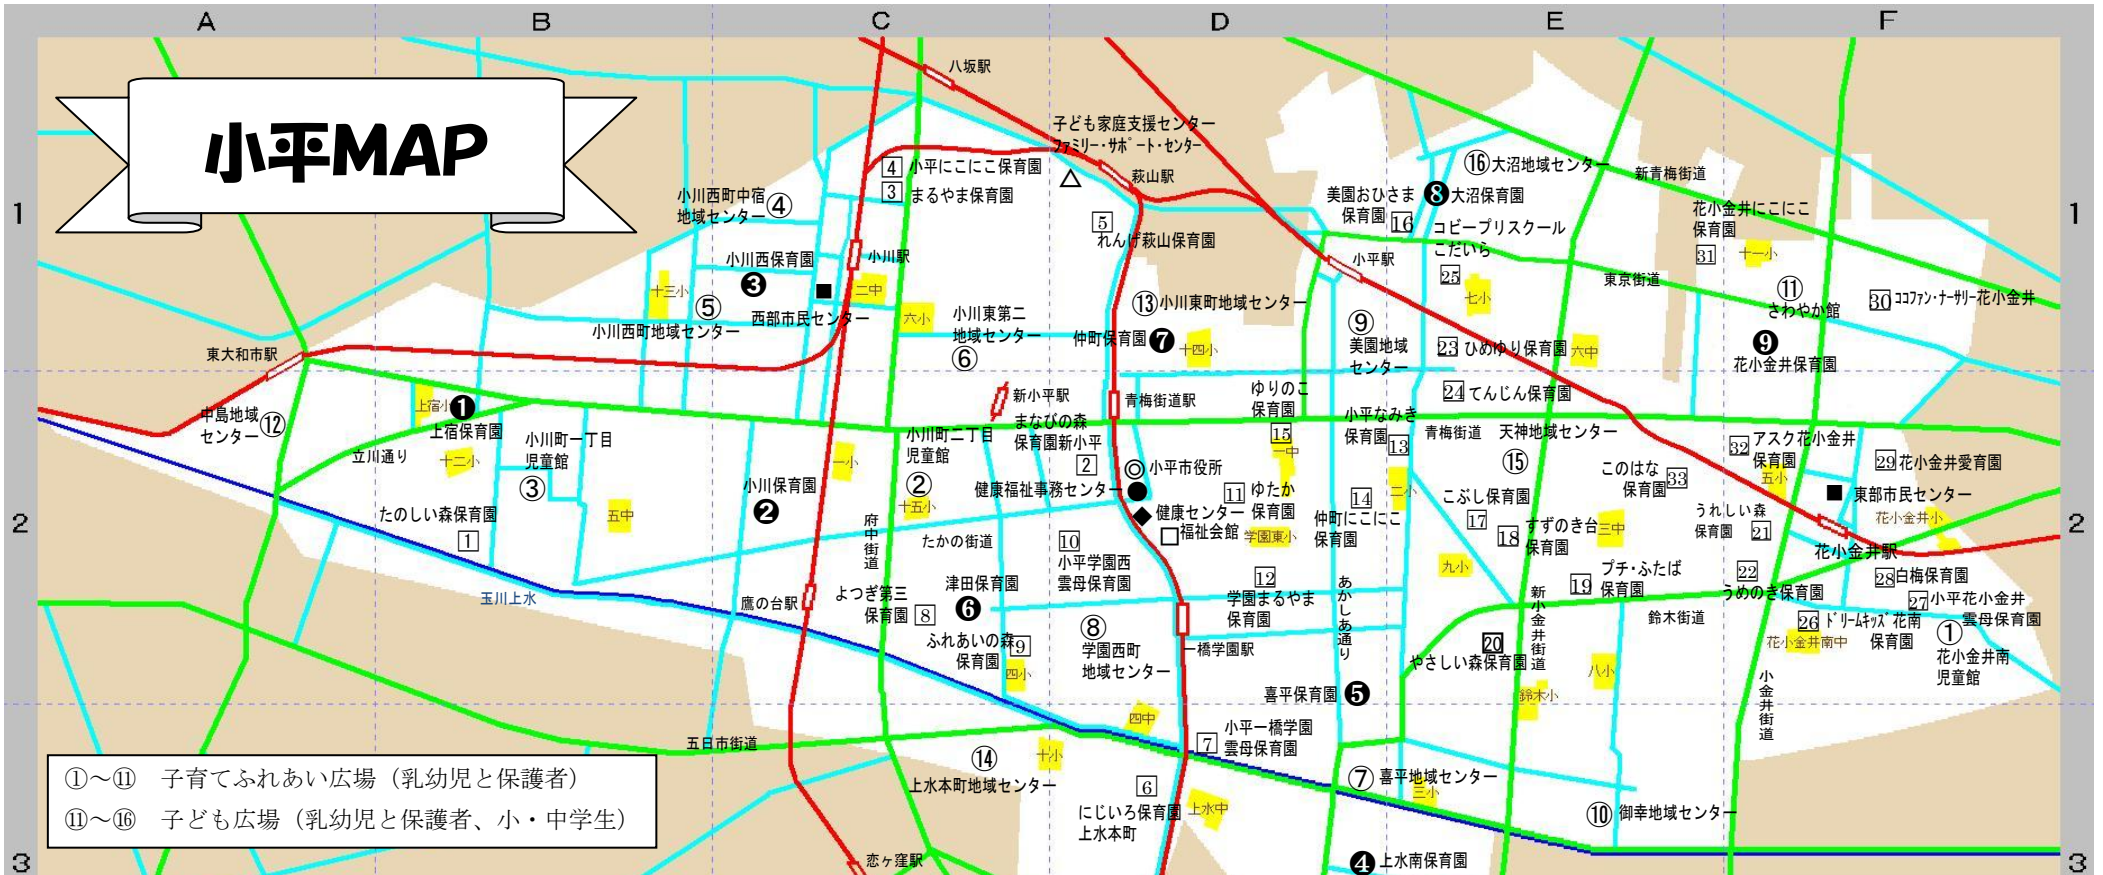

小平MAP

- ①～⑩ 子育てふれあい広場（乳幼児と保護者）
- ⑪～⑯ 子ども広場（乳幼児と保護者、小・中学生）

施設名	住所	電話番号	エリア	①上宿保育園	大沼町 2-17-33	042 (345) 1163	B-2	⑬小平なみき保育園	仲町 304-1	042 (344) 2030	E-2
◎小平市役所	小川町 2-1333	042 (341) 1211	D-2	②小川保育園	小川町 1-308	042 (343) 3621	C-2	⑭仲町にこにこ保育園	仲町 351-38	042 (344) 8118	D-2
●健康福祉事務センター	小川町 2-1333	042 (341) 1211	D-2	③小川西保育園	小川町 1-983	042 (341) 0076	C-1	⑮ゆりのこ保育園	仲町 521	042 (312) 1901	D-2
△子ども家庭支援センター ファミリー・サポート・センター	小川東町 4-2-1 小平元気村おがわ東 2階	042 (348) 2100 042 (348) 1780	D-1	④上水南保育園	小川西町 5-13-22	042 (323) 1036	D-3	⑯美園おひさま保育園	美園町 3-18-11	042 (386) 4833	E-1
①花小金井南児童館	花小金井南町 3-3-17	042 (461) 9988	F-2	⑤喜平保育園	上水南町 3-8-2	042 (321) 6949	D-2	⑰こぶし保育園	鈴木町 1-148	042 (344) 1717	E-2
②小川町二丁目児童館	小川町 2-1154	042 (345) 6454	C-2	⑥津田保育園	喜平町 3-2-36	042 (342) 1764	C-2	⑱すずのき保育園	鈴木町 1-166-1	042 (313) 6355	E-2
③小川町一丁目児童館	小川町 1-3045	042 (347) 2428	B-2	⑦仲町保育園	津田町 3-31-7	042 (343) 8262	D-1	⑲プチ・ふたば保育園	鈴木町 1-344	042 (341) 2222	E-2
④小川西町中宿地域センター	小川西町 2-30-1	042 (344) 9111	C-1	⑧大沼保育園	仲町 7	042 (341) 0726	E-1	⑳やさしい森保育園	鈴木町 1-463-1	042 (312) 0894	E-2
⑤小川西町地域センター	小川西町 5-4-17	042 (344) 9010	B-1	⑨花小金井保育園	大沼町 2-2-8	042 (462) 5775	F-1	㉑うれしい森保育園	鈴木町 2-147-10	042 (439) 5509	F-2
⑥小川東第二地域センター	小川東町 5-9-1	042 (343) 9071	C-1	⑩たのしい森保育園	小川町 1-3004-5	042 (313) 5960	B-2	㉒うめのみ保育園	鈴木町 2-186-4	042 (497) 6152	F-2
⑦喜平地域センター	喜平町 1-10-9	042 (327) 9067	D-3	⑪まなびの森保育園新小平	小川町 2-1316-1	042 (347) 3231	D-2	㉓ひめゆり保育園	天神町 2-6-1	042 (345) 7322	E-1
⑧学園西町地域センター	学園西町 2-12-22	042 (347) 9100	D-2	⑫まるやま保育園	小川東町 1-32-13	042 (312) 1995	C-1	㉔てんじん保育園	天神町 2-11-26	042 (313) 5030	E-2
⑨美園地域センター	美園町 1-19-2	042 (347) 9188	D-1	⑬小平にこにこ保育園	小川東町 1-38-18	042 (344) 8181	C-1	㉕コピーブリススクールこだいら	大沼町 1-3-8	042 (312) 3801	E-1
⑩御幸地域センター	御幸町 58	042 (322) 9007	E-3	⑭れんげ萩山保育園	小川東町 4-3-18	042 (344) 1486	D-1	㉖ドリームキッズ花南保育園	花小金井南町 1-8-10	042 (465) 6610	F-2
⑪さわやか館	花小金井 4-21-2		F-1	⑮にじいろ保育園上水本町	上水本町 4-11-9	042 (359) 4815	D-3	㉗小平花小金井雲母保育園	花小金井南町 2-10-40	042 (452) 2520	F-2
⑫中島地域センター	中島町 26-9	042 (345) 9010	A-2	⑯小平一橋学園雲母保育園	喜平町 1-1-2	042 (300) 4111	D-3	㉘白梅保育園	花小金井南町 2-12-5	042 (466) 2015	F-2
⑬小川東町地域センター	小川東町 1805	042 (343) 9060	D-1	⑰よつぎ第三保育園	津田町 3-25-10	042 (345) 5044	C-2	㉙花小金井愛育園	花小金井 1-26-10	042 (461) 9549	F-2
⑭上水本町地域センター	上水本町 3-11-11	042 (325) 9013	C-3	⑱ふれあいの森保育園	学園西町 2-9-17	042 (312) 3922	C-2	㉚コフアンナリ-花小金井	花小金井 3-1-21-1	042 (451) 7020	F-1
⑮天神地域センター	天神町 4-3-1	042 (345) 9016	E-2	⑳小平学園西雲母保育園	学園西町 3-27-14	042 (349) 8221	D-2	㉛花小金井にこにこ保育園	花小金井 4-11-22	042 (452) 2205	E-1
⑯大沼地域センター	大沼町 2-17-33	042 (343) 9050	E-1	㉑ゆたか保育園	学園東町 575	042 (341) 2832	D-2	㉜アスク花小金井保育園	花小金井 6-16-3	042 (452) 0107	F-2
				㉒学園まるやま保育園	学園東町 2-6-35	042 (313) 2130	D-2	㉝このはな保育園	花小金井 7-27-1	042 (497) 5327	E-2