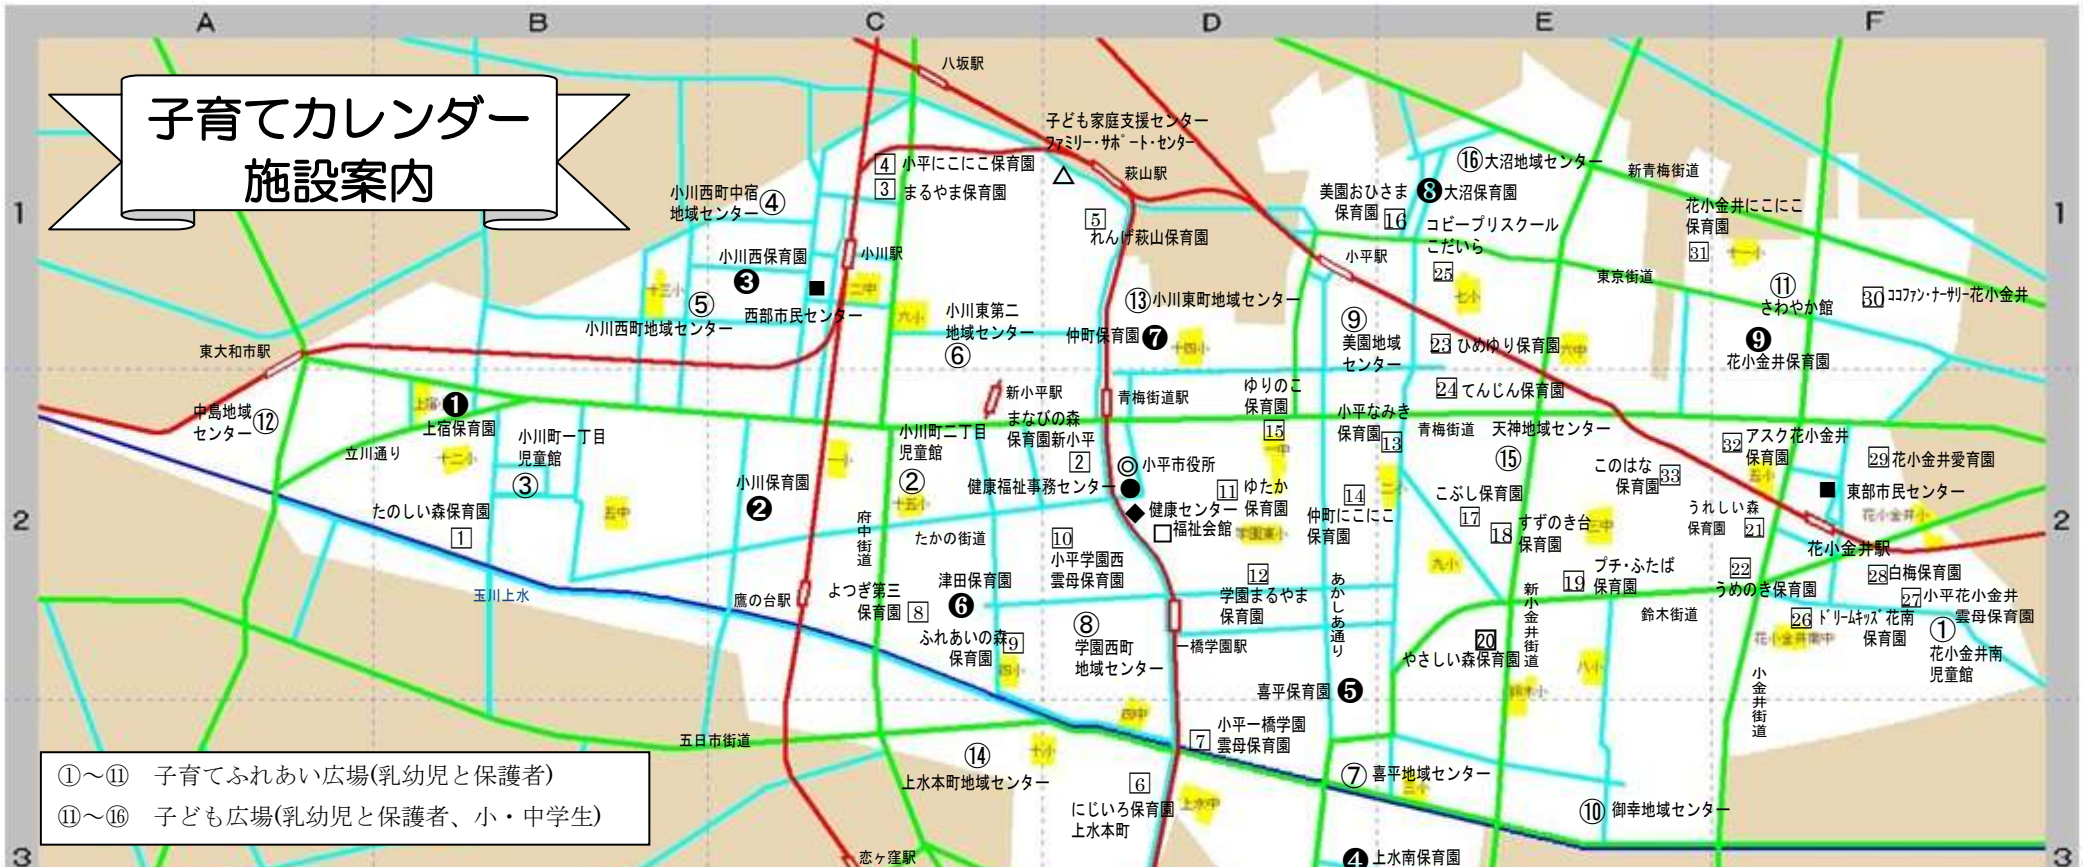

子育てカレンダー 施設案内

①～⑩ 子育てふれあい広場(乳幼児と保護者)
⑪～⑯ 子ども広場(乳幼児と保護者、小・中学生)

施設名	住所	電話番号	エリア	施設名	住所	電話番号	エリア	施設名	住所	電話番号	エリア
◎小平市役所	小川町 2-1333	042 (341) 1211	D-2	①上宿保育園	小川町 1-308	042 (345) 1163	B-2	⑬小平なみき保育園	仲町 304-1	042 (344) 2030	E-2
●健康福祉事務センター	小川町 2-1333	042 (341) 1211	D-2	②小川保育園	小川町 1-983	042 (343) 3621	C-2	⑭仲町にこにこ保育園	仲町 351-38	042 (344) 8118	D-2
△子ども家庭支援センター ファミリー・サポート・センター	小川東町 4-2-1 小平元気村おがわ東 2階	042 (348) 2100 042 (348) 1780	D-1	③小川西保育園	小川西町 5-13-22	042 (341) 0076	C-1	⑮ゆりのこ保育園	仲町 521	042 (312) 1901	D-2
①花小金井南児童館	花小金井南町 3-3-17	042 (461) 9988	F-2	④上水南保育園	上水南町 3-8-22	042 (323) 1036	D-3	⑯美園おひさま保育園	美園町 3-18-11	042 (386) 4833	E-1
②小川町二丁目児童館	小川町 2-1154	042 (345) 6454	C-2	⑤喜平保育園	喜平町 3-2-36	042 (321) 6949	D-2	⑰こぶし保育園	鈴木町 1-148	042 (344) 1717	E-2
③小川町一丁目児童館	小川町 1-3045	042 (347) 2428	B-2	⑥津田保育園	津田町 3-31-7	042 (342) 1764	C-2	⑱すずのき保育園	鈴木町 1-166-1	042 (313) 6355	E-2
④小川西町中宿地域センター	小川西町 2-30-1	042 (344) 9111	C-1	⑦仲町保育園	仲町 7	042 (343) 8262	D-1	⑲プチ・ふたば保育園	鈴木町 1-344	042 (341) 2222	E-2
⑤小川西町地域センター	小川西町 5-4-17	042 (344) 9010	B-1	⑧大沼保育園	大沼町 2-2-8	042 (341) 0726	E-1	⑳やさしい森保育園	鈴木町 1-463-1	042 (312) 0894	E-2
⑥小川東第二地域センター	小川東町 5-9-1	042 (343) 9071	C-1	⑨花小金井保育園	花小金井 5-41-3	042 (462) 5775	F-1	㉑うれしい森保育園	鈴木町 2-147-10	042 (439) 5509	F-2
⑦喜平地域センター	喜平町 1-10-9	042 (327) 9067	D-3	⑩たのしい森保育園	小川町 1-3004-5	042 (313) 5960	B-2	㉒うめき保育園	鈴木町 2-186-4	042 (497) 6152	F-2
⑧学園西町地域センター	学園西町 2-12-22	042 (347) 9100	D-2	⑪まなびの森保育園新小平	小川町 2-1316-1	042 (347) 3231	D-2	㉓ひめゆり保育園	天神町 2-6-1	042 (345) 7322	E-1
⑨美園地域センター	美園町 1-19-2	042 (347) 9188	D-1	⑫まるやま保育園	小川東町 1-32-13	042 (312) 1995	C-1	㉔てんじん保育園	天神町 2-11-26	042 (313) 5030	E-2
⑩御幸地域センター	御幸町 58	042 (322) 9007	E-3	⑬小平にこにこ保育園	小川東町 1-38-18	042 (344) 8181	C-1	㉕コピーブリススクールこだい	大沼町 1-3-8	042 (312) 3801	E-1
⑪さわやか館	花小金井 4-21-2		F-1	⑭れんげ萩山保育園	小川東町 4-3-18	042 (344) 1486	D-1	㉖ドリームキッズ花南保育園	花小金井南町 1-8-10	042 (465) 6610	F-2
⑫中島地域センター	中島町 26-9	042 (345) 9010	A-2	⑮にじいろ保育園上水本町	上水本町 4-11-9	042 (359) 4815	D-3	㉗小平花小金井雲母保育園	花小金井南町 2-10-40	042 (452) 2520	F-2
⑬小川東町地域センター	小川東町 1805	042 (343) 9060	D-1	⑯小平一橋学園雲母保育園	喜平町 1-1-2	042 (300) 4111	D-3	㉘白梅保育園	花小金井南町 2-12-5	042 (466) 2015	F-2
⑭上水本町地域センター	上水本町 3-11-11	042 (325) 9013	C-3	⑰よつぎ第三保育園	津田町 3-25-10	042 (345) 5044	C-2	㉙花小金井愛育園	花小金井 1-26-10	042 (461) 9549	F-2
⑮天神地域センター	天神町 4-3-1	042 (345) 9016	E-2	⑱ふれあいの森保育園	学園西町 2-9-17	042 (312) 3922	C-2	㊀コフアンナリ-花小金井	花小金井 3-1-21-1	042 (451) 7020	F-1
⑯大沼地域センター	大沼町 2-17-33	042 (343) 9050	E-1	⑲小平学園西雲母保育園	学園西町 3-27-14	042 (349) 8221	D-2	㊁花小金井にこにこ保育園	花小金井 4-11-22	042 (452) 2205	E-1
				⑳学園まるやま保育園	学園東町 2-6-35	042 (313) 2130	D-2	㊂アスク花小金井保育園	花小金井 6-16-3	042 (452) 0107	F-2
								㊃このはな保育園	花小金井 7-27-1	042 (497) 5327	E-2