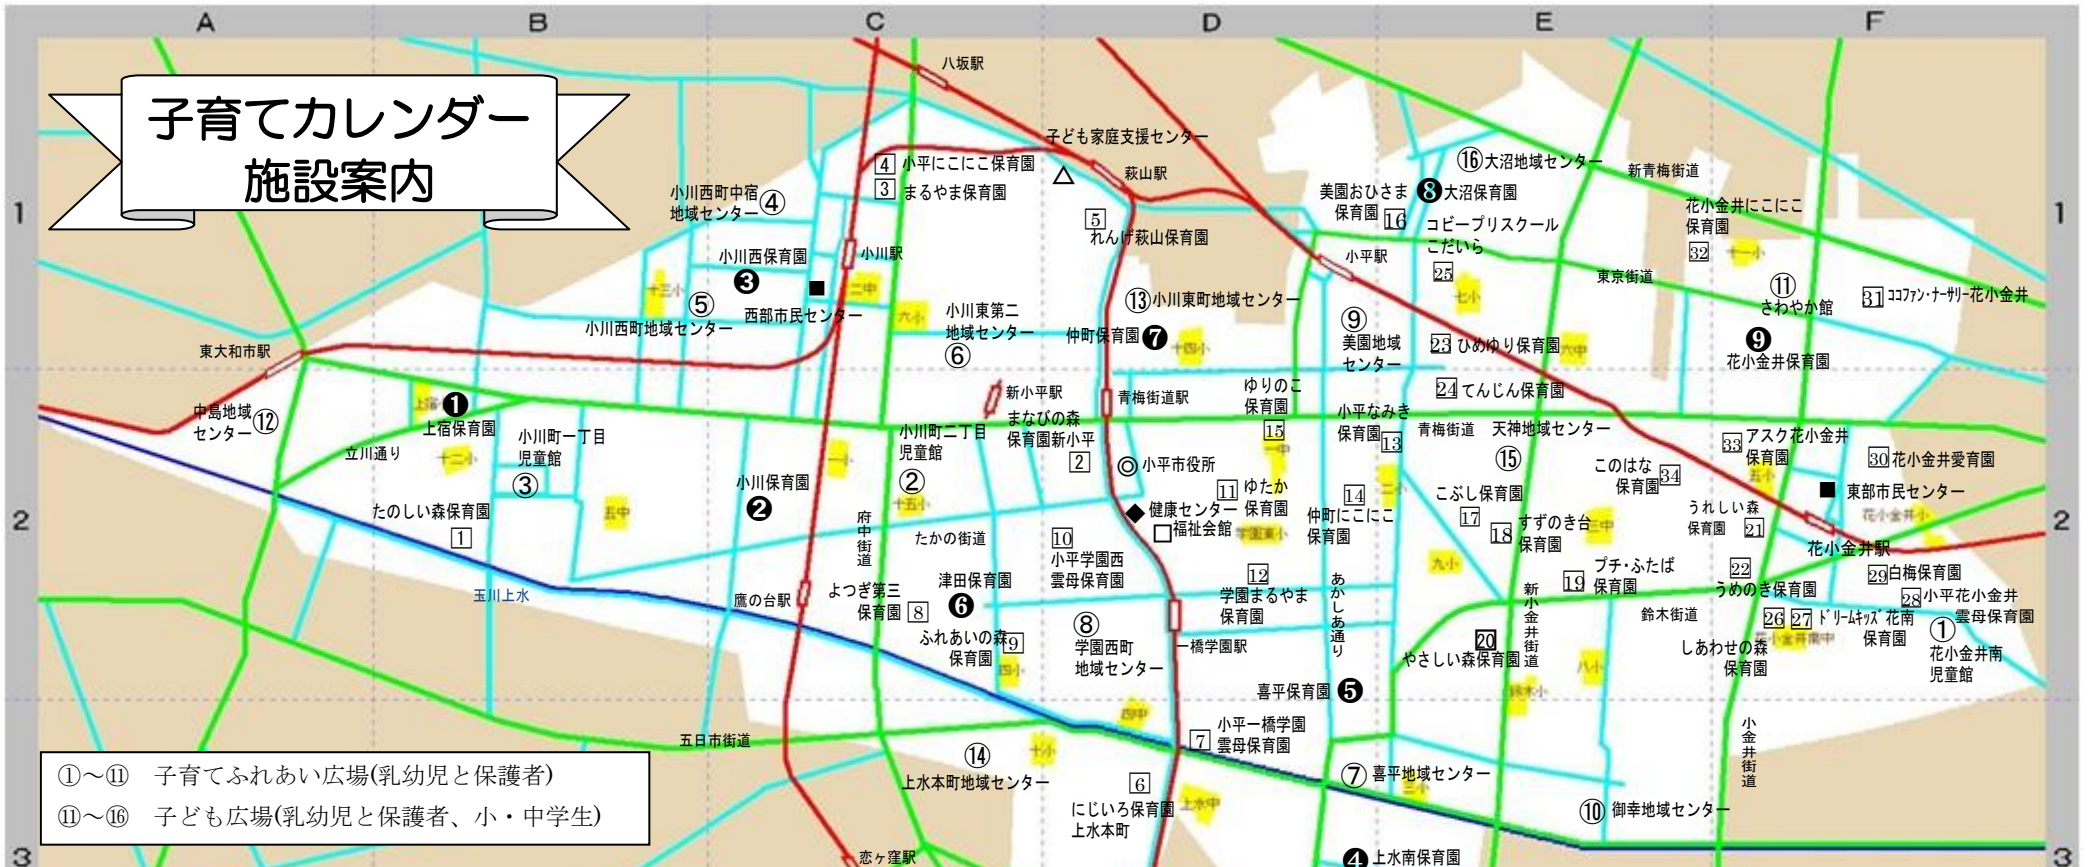

子育て中の親子(乳幼児)を対象にした相談・交流ができる広場です。

週1回 10:00~12:00(施設により曜日が異なる)

子ども広場

子育ての相談、保護者の交流、子どもの遊びの指導、子育て情報の提供、講習会などを行っています。

月曜・水曜~土曜日(施設の休館日を除く)

(中島・小川東町・大沼・天神・上水本町地域センター)10:00~18:00

(さわやか館)10:00~17:00

子育てカレンダー 施設案内