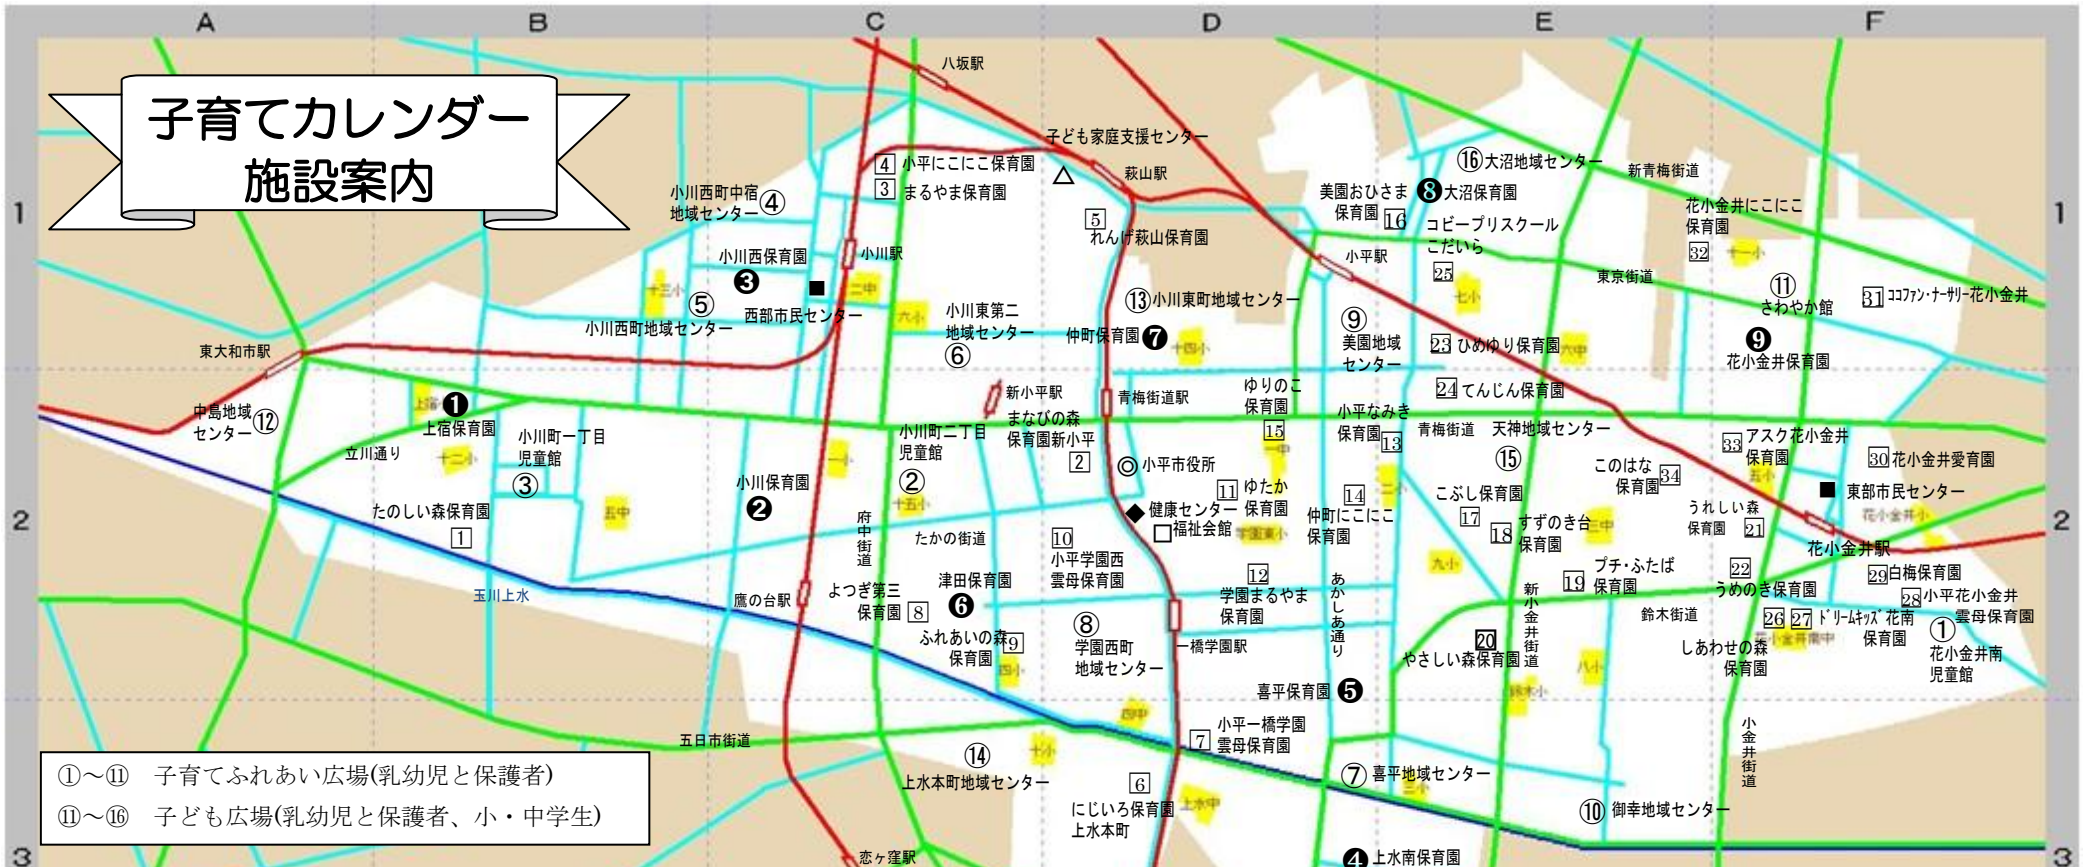

子育てカレンダー 施設案内

- ①～⑩ 子育てふれあい広場(乳幼児と保護者)
- ⑪～⑯ 子ども広場(乳幼児と保護者、小・中学生)

施設名	住所	電話番号	エリア	施設名	住所	電話番号	エリア	施設名	住所	電話番号	エリア
◎小平市役所	小川町 2-1333	042 (341) 1211	D-2	③小川西保育園	小川西町 5-13-22	042 (341) 0076	C-1	⑬ゆりのこ保育園	仲町 521	042 (312) 1901	D-2
△子ども家庭支援センター	小川東町 4-2-1	042 (348) 2100	D-1	④上水南保育園	上水南町 3-8-22	042 (323) 1036	D-3	⑭美園おひさま保育園	美園町 3-18-11	042 (386) 4833	E-1
①花小金井南児童館	花小金井南町 3-3-17	042 (461) 9988	F-2	⑤喜平保育園	喜平町 3-2-36	042 (321) 6949	D-2	⑮こぶし保育園	鈴木町 1-148	042 (344) 1717	E-2
②小川町二丁目児童館	小川町 2-1154	042 (345) 6454	C-2	⑥津田保育園	津田町 3-31-7	042 (342) 1764	C-2	⑯すずのき台保育園	鈴木町 1-166-1	042 (313) 6355	E-2
③小川町一丁目児童館	小川町 1-3045	042 (347) 2428	B-2	⑦仲町保育園	仲町 7	042 (343) 8262	D-1	⑰ブチ・ふたば保育園	鈴木町 1-344	042 (341) 2222	E-2
④小川西町中宿地域センター	小川西町 2-30-1	042 (344) 9111	C-1	⑧大沼保育園	大沼町 2-2-8	042 (341) 0726	E-1	⑱やさしい森保育園	鈴木町 1-463-1	042 (312) 0894	E-2
⑤小川西町地域センター	小川西町 5-4-17	042 (344) 9010	B-1	⑨花小金井保育園	花小金井 5-41-3	042 (462) 5775	F-1	⑲うれしい森保育園	鈴木町 2-147-10	042 (439) 5509	F-2
⑥小川東第二地域センター	小川東町 5-9-1	042 (343) 9071	C-1	⑩たのしい森保育園	小川町 1-3004-5	042 (313) 5960	B-2	⑳うめき保育園	鈴木町 2-186-4	042 (497) 6152	F-2
⑦喜平地域センター	喜平町 1-10-9	042 (327) 9067	D-3	⑪まなびの森保育園新小平	小川町 2-1316-1	042 (347) 3231	D-2	㉑ひめゆり保育園	天神町 2-6-1	042 (345) 7322	E-1
⑧学園西町地域センター	学園西町 2-12-22	042 (347) 9100	D-2	⑫まるやま保育園	小川東町 1-32-13	042 (312) 1995	C-1	㉒てんじん保育園	天神町 2-11-26	042 (313) 5030	E-2
⑨美園地域センター	美園町 1-19-2	042 (347) 9188	D-1	⑬小平にここ保育園	小川東町 1-38-18	042 (344) 8181	C-1	㉓コピーブリススクールこだい	大沼町 1-3-8	042 (312) 3801	E-1
⑩御幸地域センター	御幸町 58	042 (322) 9007	E-3	⑭れんげ萩山保育園	小川東町 4-3-18	042 (344) 1486	D-1	㉔しあわせの森保育園	花小金井南町 1-6-20	042 (497) 5678	F-2
⑪さわやか館	花小金井 4-21-2		F-1	⑮にじいろ保育園上水本町	上水本町 4-11-9	042 (359) 4815	D-3	㉕ドリームキッズ花南保育園	花小金井南町 1-8-10	042 (465) 6610	F-2
⑫中島地域センター	中島町 26-9	042 (345) 9010	A-2	⑯小平一橋学園雲母保育園	喜平町 1-1-2	042 (300) 4111	D-3	㉖小平花小金井雲母保育園	花小金井南町 2-10-40	042 (452) 2520	F-2
⑬小川東町地域センター	小川東町 1805	042 (343) 9060	D-1	⑰よつぎ第三保育園	津田町 3-25-10	042 (345) 5044	C-2	㉗白梅保育園	花小金井南町 2-12-5	042 (466) 2015	F-2
⑭上水本町地域センター	上水本町 3-11-11	042 (325) 9013	C-3	⑱ふれあいの森保育園	学園西町 2-9-17	042 (312) 3922	C-2	㉘花小金井愛育園	花小金井 1-26-10	042 (461) 9549	F-2
⑮天神地域センター	天神町 4-3-1	042 (345) 9016	E-2	⑲小平学園西雲母保育園	学園西町 3-27-14	042 (349) 8221	D-2	㉙コフアンナ判-花小金井	花小金井 3-1-21-1	042 (451) 7020	F-1
⑯大沼地域センター	大沼町 2-17-33	042 (343) 9050	E-1	⑳ゆたか保育園	学園東町 575	042 (341) 2832	D-2	㉚花小金井にここ保育園	花小金井 4-11-22	042 (452) 2205	E-1
⑰上宿保育園	小川町 1-308	042 (345) 1163	B-2	㉑学園まるやま保育園	学園東町 2-6-35	042 (313) 2130	D-2	㉛アスク花小金井保育園	花小金井 6-16-3	042 (452) 0107	F-2
⑱小川保育園	小川町 1-983	042 (343) 3621	C-2	㉒小平なみき保育園	仲町 304-1	042 (344) 2030	E-2	㉜このはな保育園	花小金井 7-27-1	042 (497) 5327	E-2
				㉓仲町にここ保育園	仲町 351-38	042 (344) 8118	D-2