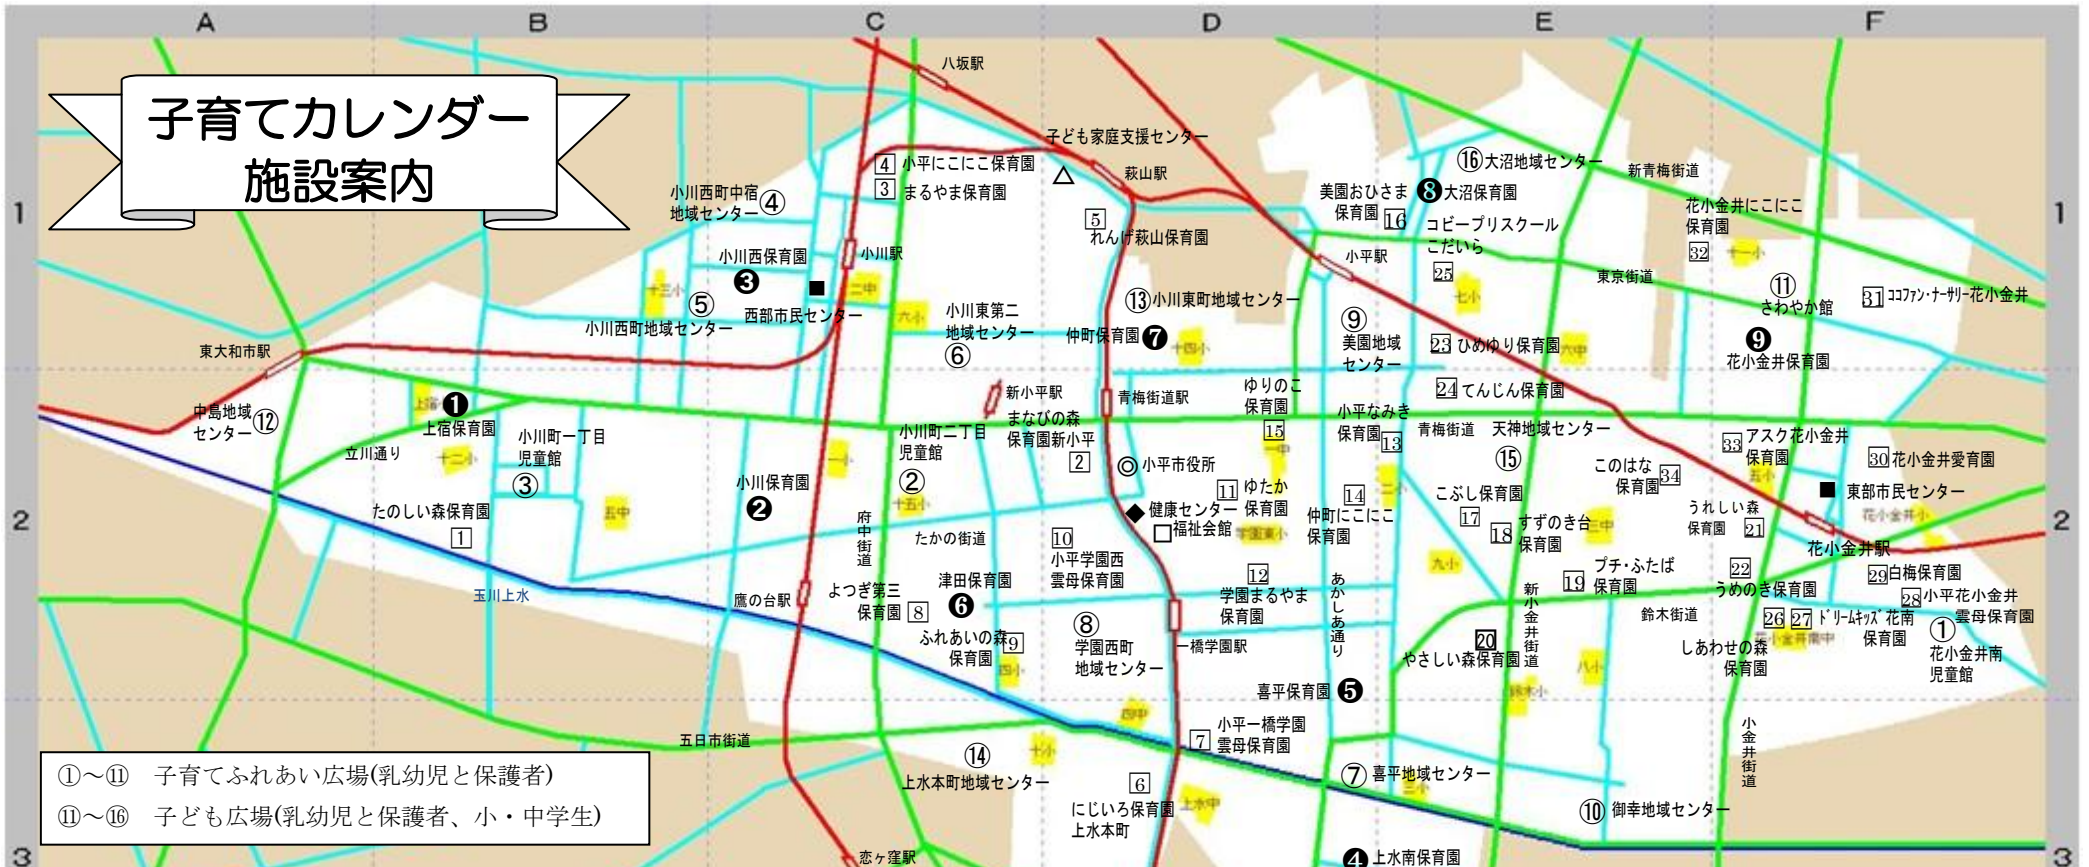

子育てカレンダー 施設案内

①～⑪ 子育てふれあい広場(乳幼児と保護者)
⑪～⑯ 子ども広場(乳幼児と保護者、小・中学生)

施設名	住所	電話番号	エリア	施設名	住所	電話番号	エリア	施設名	住所	電話番号	エリア
◎小平市役所	小川町 2-1333	042 (341) 1211	D-2	③小川西保育園	小川西町 5-13-22	042 (341) 0076	C-1	⑬ゆりのこ保育園	仲町 521	042 (312) 1901	D-2
△子ども家庭支援センター	小川東町 4-2-1	042 (348) 2100	D-1	④上水南保育園	上水南町 3-8-22	042 (323) 1036	D-3	⑭美園おひさま保育園	美園町 3-18-11	042 (386) 4833	E-1
①花小金井南児童館	花小金井南町 3-3-17	042 (461) 9988	F-2	⑤喜平保育園	喜平町 3-2-36	042 (321) 6949	D-2	⑮こぶし保育園	鈴木町 1-148	042 (344) 1717	E-2
②小川町二丁目児童館	小川町 2-1154	042 (345) 6454	C-2	⑥津田保育園	津田町 3-31-7	042 (342) 1764	C-2	⑯すずのき台保育園	鈴木町 1-166-1	042 (313) 6355	E-2
③小川町一丁目児童館	小川町 1-3045	042 (347) 2428	B-2	⑦仲町保育園	仲町 7	042 (343) 8262	D-1	⑰ブチ・ふたば保育園	鈴木町 1-344	042 (341) 2222	E-2
④小川西町中宿地域センター	小川西町 2-30-1	042 (344) 9111	C-1	⑧大沼保育園	大沼町 2-2-8	042 (341) 0726	E-1	⑱やさしい森保育園	鈴木町 1-463-1	042 (312) 0894	E-2
⑤小川西町地域センター	小川西町 5-4-17	042 (344) 9010	B-1	⑨花小金井保育園	花小金井 5-41-3	042 (462) 5775	F-1	⑲うれしい森保育園	鈴木町 2-147-10	042 (439) 5509	F-2
⑥小川東第二地域センター	小川東町 5-9-1	042 (343) 9071	C-1	⑩たのしい森保育園	小川町 1-3004-5	042 (313) 5960	B-2	⑳うめき保育園	鈴木町 2-186-4	042 (497) 6152	F-2
⑦喜平地域センター	喜平町 1-10-9	042 (327) 9067	D-3	⑪まなびの森保育園新小平	小川町 2-1316-1	042 (347) 3231	D-2	㉑ひめゆり保育園	天神町 2-6-1	042 (345) 7322	E-1
⑧学園西町地域センター	学園西町 2-12-22	042 (347) 9100	D-2	⑫まるやま保育園	小川東町 1-32-13	042 (312) 1995	C-1	㉒てんじん保育園	天神町 2-11-26	042 (313) 5030	E-2
⑨美園地域センター	美園町 1-19-2	042 (347) 9188	D-1	⑬小平にこここ保育園	小川東町 1-38-18	042 (344) 8181	C-1	㉓コピーブリススクールこだい	大沼町 1-3-8	042 (312) 3801	E-1
⑩御幸地域センター	御幸町 58	042 (322) 9007	E-3	⑭れんげ萩山保育園	小川東町 4-3-18	042 (344) 1486	D-1	㉔しあわせの森保育園	花小金井南町 1-6-20	042 (497) 5678	F-2
⑪さわやか館	花小金井 4-21-2		F-1	⑮にじいろ保育園上水本町	上水本町 4-11-9	042 (359) 4815	D-3	㉕ドリームキッズ花南保育園	花小金井南町 1-8-10	042 (465) 6610	F-2
⑫中島地域センター	中島町 26-9	042 (345) 9010	A-2	⑯小平一橋学園雲母保育園	喜平町 1-1-2	042 (300) 4111	D-3	㉖小平花小金井雲母保育園	花小金井南町 2-10-40	042 (452) 2520	F-2
⑬小川東町地域センター	小川東町 1805	042 (343) 9060	D-1	⑰よつぎ第三保育園	津田町 3-25-10	042 (345) 5044	C-2	㉗白梅保育園	花小金井南町 2-12-5	042 (466) 2015	F-2
⑭上水本町地域センター	上水本町 3-11-11	042 (325) 9013	C-3	⑱ふれあいの森保育園	学園西町 2-9-17	042 (312) 3922	C-2	㉘花小金井愛育園	花小金井 1-26-10	042 (461) 9549	F-2
⑮天神地域センター	天神町 4-3-1	042 (345) 9016	E-2	⑲小平学園西雲母保育園	学園西町 3-27-14	042 (349) 8221	D-2	㉙コフアンナリ-花小金井	花小金井 3-1-21-1	042 (451) 7020	F-1
⑯大沼地域センター	大沼町 2-17-33	042 (343) 9050	E-1	⑳ゆたか保育園	学園東町 575	042 (341) 2832	D-2	㉚花小金井にこここ保育園	花小金井 4-11-22	042 (452) 2205	E-1
⑰上宿保育園	小川町 1-308	042 (345) 1163	B-2	㉑学園まるやま保育園	学園東町 2-6-35	042 (313) 2130	D-2	㉛アスク花小金井保育園	花小金井 6-16-3	042 (452) 0107	F-2
⑱小川保育園	小川町 1-983	042 (343) 3621	C-2	㉒小平なみき保育園	仲町 304-1	042 (344) 2030	E-2	㉜このはな保育園	花小金井 7-27-1	042 (497) 5327	E-2
				㉓仲町にこここ保育園	仲町 351-38	042 (344) 8118	D-2