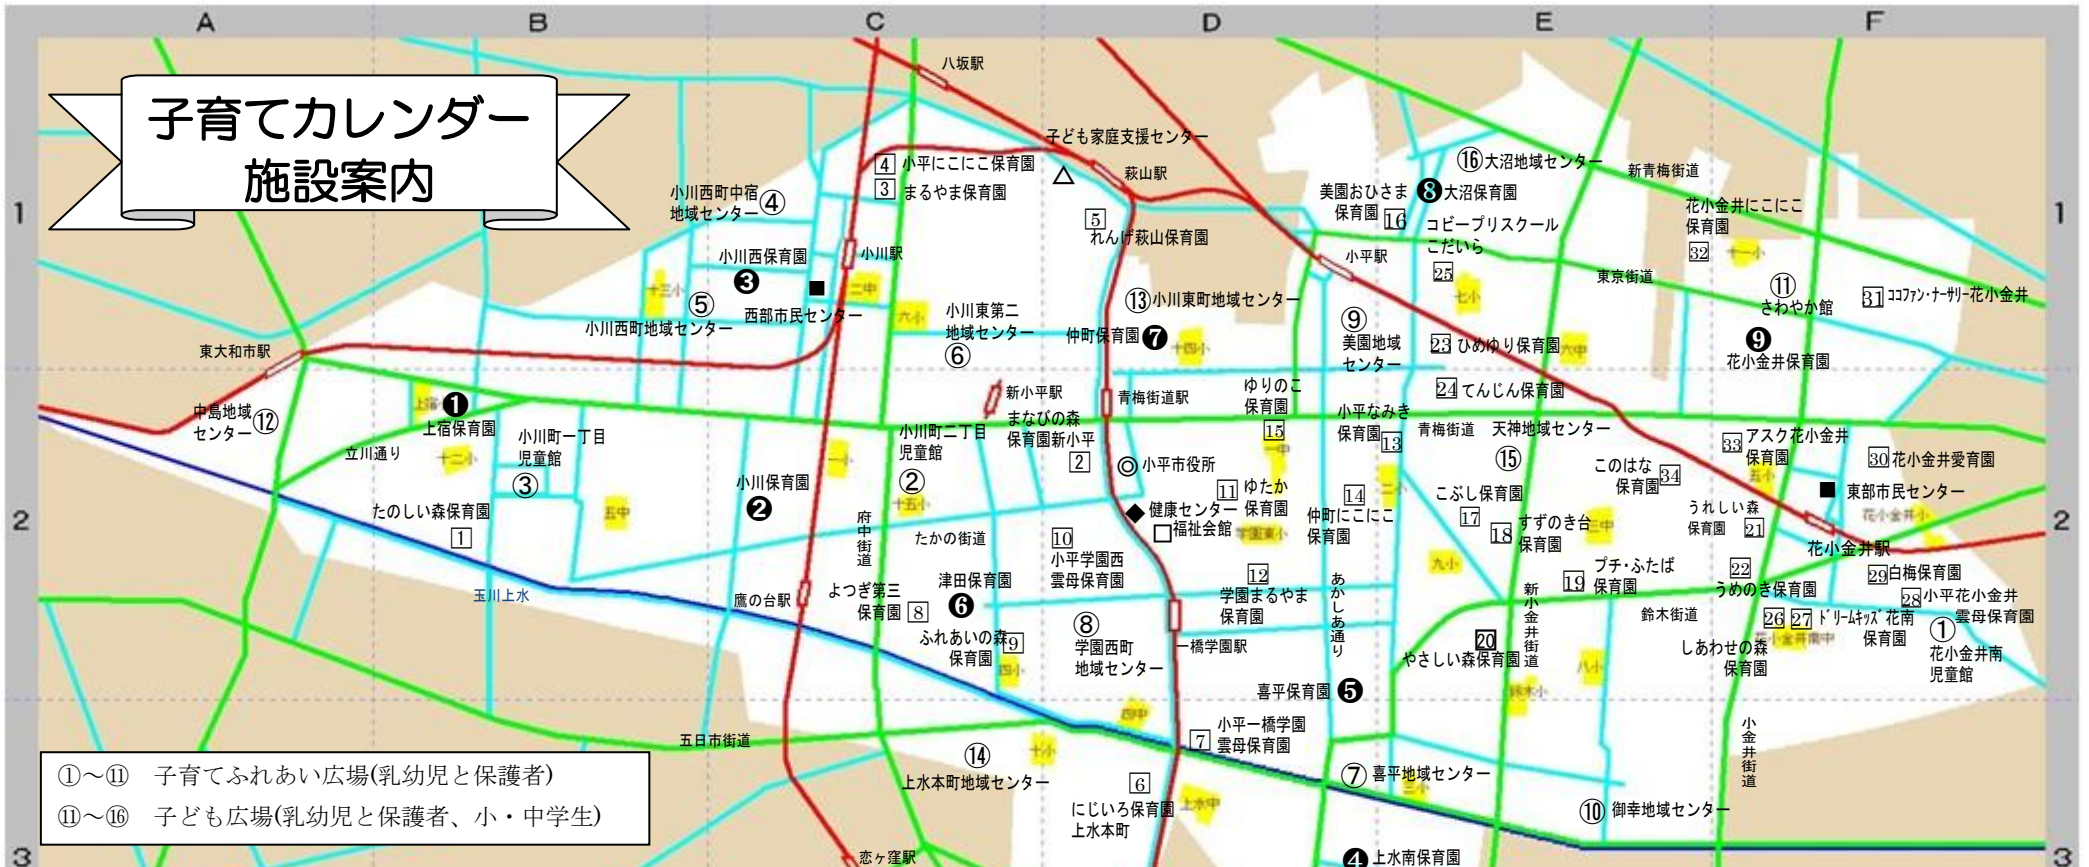

子育てカレンダー 施設案内

①～⑪ 子育てふれあい広場(乳幼児と保護者)
⑪～⑯ 子ども広場(乳幼児と保護者、小・中学生)

施設名	住所	電話番号	エリア	施設名	住所	電話番号	エリア	施設名	住所	電話番号	エリア
◎小平市役所	小川町 2-1333	042 (341) 1211	D-2	③小川西保育園	小川西町 5-13-22	042 (341) 0076	C-1	⑬ゆりのこ保育園	仲町 521	042 (312) 1901	D-2
△子ども家庭支援センター	小川東町 4-2-1	042 (348) 2100	D-1	④上水南保育園	上水南町 3-8-2	042 (323) 1036	D-3	⑭美園おひさま保育園	美園町 3-18-11	042 (386) 4833	E-1
①花小金井南児童館	花小金井南町 3-3-17	042 (461) 9988	F-2	⑤喜平保育園	喜平町 3-2-36	042 (321) 6949	D-2	⑮こぶし保育園	鈴木町 1-148	042 (344) 1717	E-2
②小川町二丁目児童館	小川町 2-1154	042 (345) 6454	C-2	⑥津田保育園	津田町 3-31-7	042 (342) 1764	C-2	⑯すずのき台保育園	鈴木町 1-166-1	042 (313) 6355	E-2
③小川町一丁目児童館	小川町 1-3045	042 (347) 2428	B-2	⑦仲町保育園	仲町 7	042 (343) 8262	D-1	⑰プチ・ふたば保育園	鈴木町 1-344	042 (341) 2222	E-2
④小川西町中宿地域センター	小川西町 2-30-1	042 (344) 9111	C-1	⑧大沼保育園	大沼町 2-2-8	042 (341) 0726	E-1	⑱やさしい森保育園	鈴木町 1-463-1	042 (312) 0894	E-2
⑤小川西町地域センター	小川西町 5-4-17	042 (344) 9010	B-1	⑨花小金井保育園	花小金井 5-41-3	042 (462) 5775	F-1	⑲うれしい森保育園	鈴木町 2-147-10	042 (439) 5509	F-2
⑥小川東第二地域センター	小川東町 5-9-1	042 (343) 9071	C-1	⑩たのしい森保育園	小川町 1-3004-5	042 (313) 5960	B-2	⑳うめき保育園	鈴木町 2-186-4	042 (497) 6152	F-2
⑦喜平地域センター	喜平町 1-10-9	042 (327) 9067	D-3	⑪まなびの森保育園新小平	小川町 2-1316-1	042 (347) 3231	D-2	㉑ひめゆり保育園	天神町 2-6-1	042 (345) 7322	E-1
⑧学園西町地域センター	学園西町 2-12-22	042 (347) 9100	D-2	⑫まるやま保育園	小川東町 1-32-13	042 (312) 1995	C-1	㉒てんじん保育園	天神町 2-11-26	042 (313) 5030	E-2
⑨美園地域センター	美園町 1-19-2	042 (347) 9188	D-1	⑬小平にここ保育園	小川東町 1-38-18	042 (344) 8181	C-1	㉓コピーブリススクールこだい	大沼町 1-3-8	042 (312) 3801	E-1
⑩御幸地域センター	御幸町 58	042 (322) 9007	E-3	⑭れんげ萩山保育園	小川東町 4-3-18	042 (344) 1486	D-1	㉔しあわせの森保育園	花小金井南町 1-6-20	042 (497) 5678	F-2
⑪さわやか館	花小金井 4-21-2	042 (466) 8460	F-1	⑮にじいろ保育園上水本町	上水本町 4-11-9	042 (359) 4815	D-3	㉕ドリームキッズ花南保育園	花小金井南町 1-8-10	042 (465) 6610	F-2
⑫中島地域センター	中島町 26-9	042 (345) 9010	A-2	⑯小平一橋学園雲母保育園	喜平町 1-1-2	042 (300) 4111	D-3	㉖小平花小金井雲母保育園	花小金井南町 2-10-40	042 (452) 2520	F-2
⑬小川東町地域センター	小川東町 1805	042 (343) 9060	D-1	⑰よつぎ第三保育園	津田町 3-25-10	042 (345) 5044	C-2	㉗白梅保育園	花小金井南町 2-12-5	042 (466) 2015	F-2
⑭上水本町地域センター	上水本町 3-11-11	042 (325) 9013	C-3	⑱ふれあいの森保育園	学園西町 2-9-17	042 (312) 3922	C-2	㉘花小金井愛育園	花小金井 1-26-10	042 (461) 9549	F-2
⑮天神地域センター	天神町 4-3-1	042 (345) 9016	E-2	⑲小平学園西雲母保育園	学園西町 3-27-14	042 (349) 8221	D-2	㉙コフアンナリ-花小金井	花小金井 3-1-21-1	042 (451) 7020	F-1
⑯大沼地域センター	大沼町 2-17-33	042 (343) 9050	E-1	⑳ゆたか保育園	学園東町 575-35	042 (341) 2832	D-2	㉚花小金井にここ保育園	花小金井 4-11-22	042 (452) 2205	E-1
⑰上宿保育園	小川町 1-308	042 (345) 1163	B-2	㉑学園まるやま保育園	学園東町 2-6-35	042 (313) 2130	D-2	㉛アスク花小金井保育園	花小金井 6-16-3	042 (452) 0107	F-2
⑱小川保育園	小川町 1-983	042 (343) 3621	C-2	㉒小平なみき保育園	仲町 304-1	042 (344) 2030	E-2	㉜このはな保育園	花小金井 7-27-1	042 (497) 5327	E-2
				㉓仲町にここ保育園	仲町 351-38	042 (344) 8118	D-2