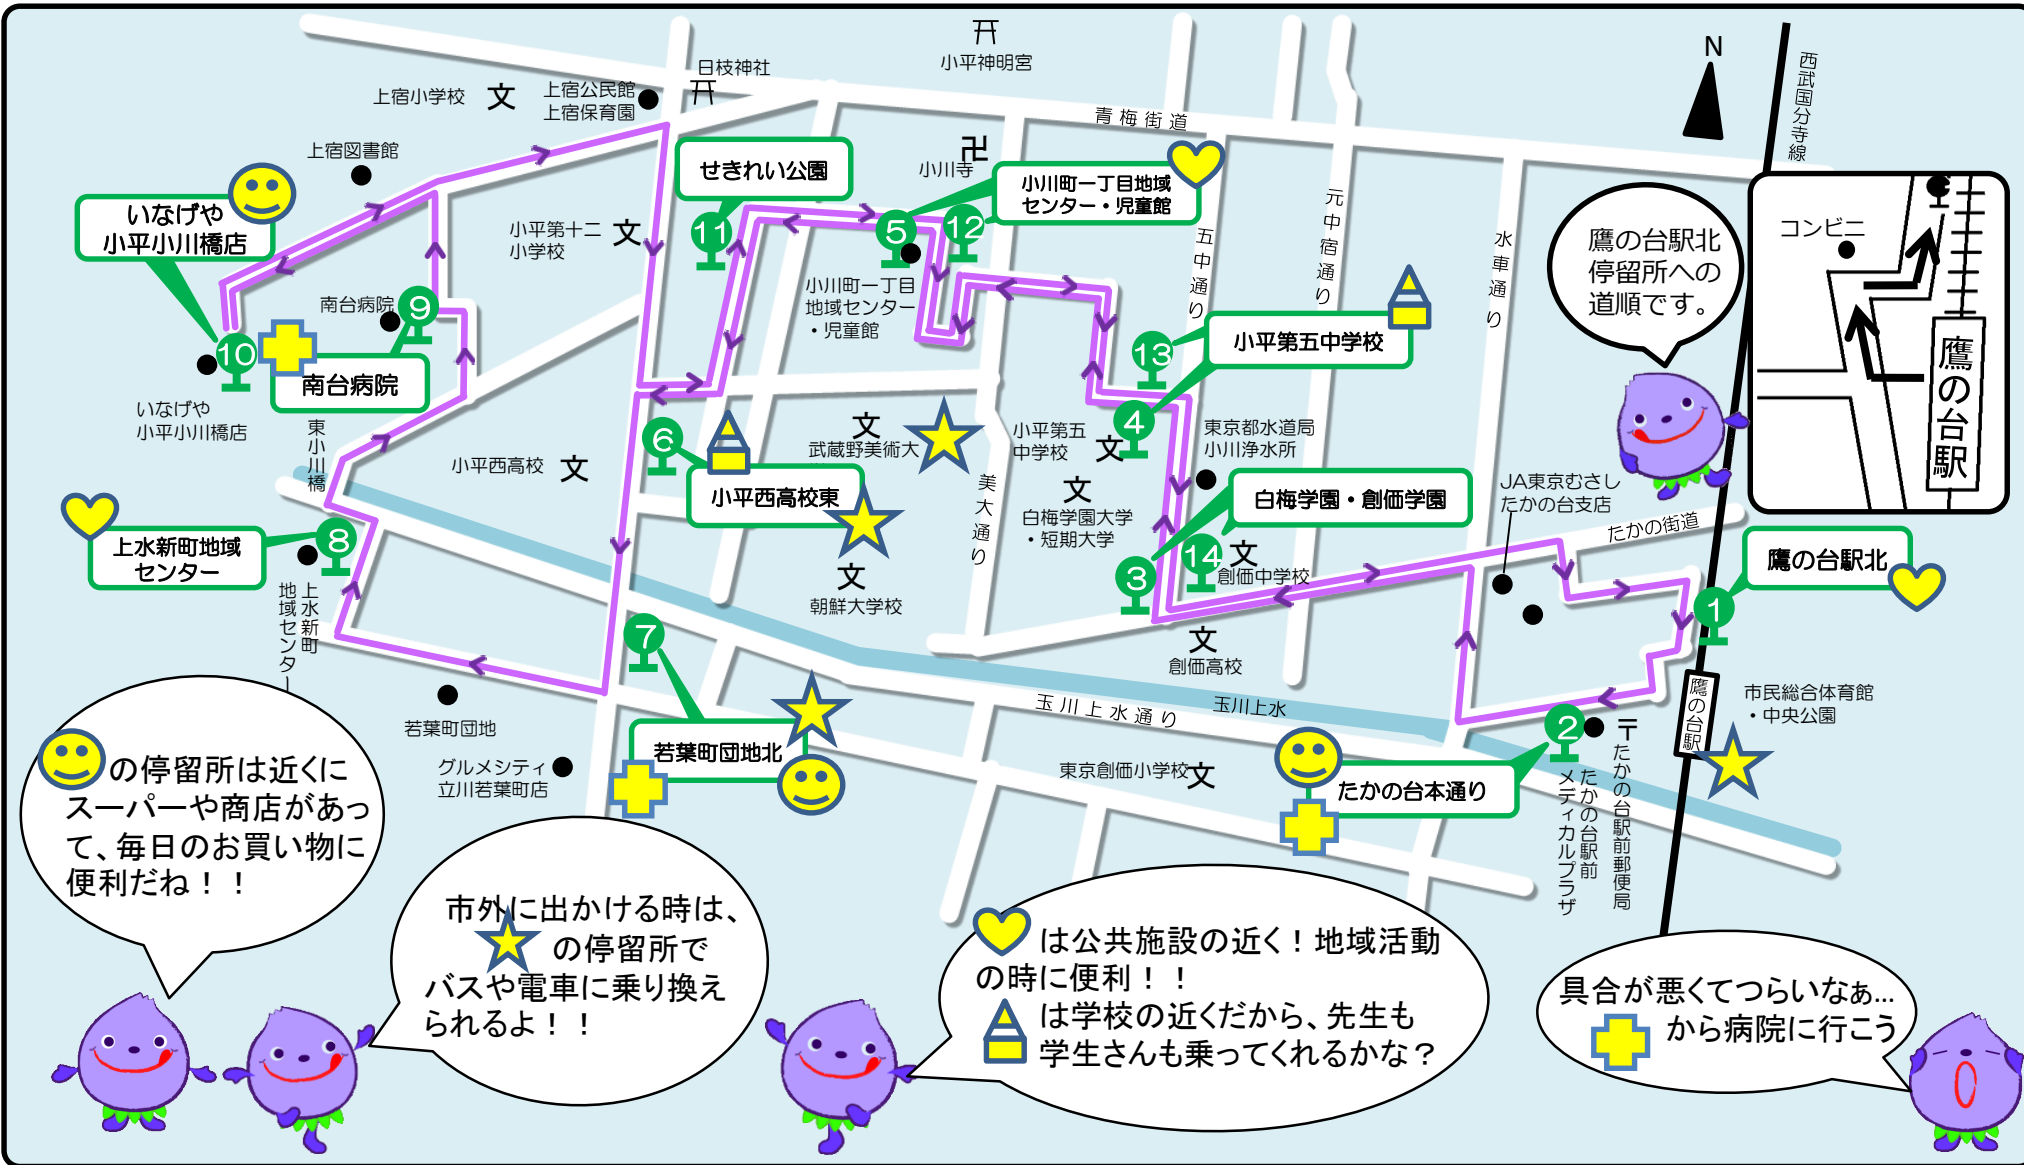

小平市

コミュニティタクシー（ぶるべー号） 鷹の台駅西側ルート第2期実証実験！

7月31日
まで

小平市コミュニティタクシー 鷹の台駅西側ルート第Ⅱ期〔実証実験運行〕 時刻表

No.	停留所名	鷹の台駅北～小川町一丁目地域センター～南台病院循環														
		1便	2便	3便	4便	5便	6便	7便	8便	9便	10便	11便	12便	13便	14便	15便
1	鷹の台駅北(発)		9:20	10:00	10:40	11:20	12:00	12:40	13:20	14:00	14:40	15:20	16:00	16:40	17:20	18:00
2	たかの台本通り		9:21	10:01	10:41	11:21	12:01	12:41	13:21	14:01	14:41	15:21	16:01	16:41	17:21	18:01
3	白梅学園・創価学園		9:24	10:04	10:44	11:24	12:04	12:44	13:24	14:04	14:44	15:24	16:04	16:44	17:24	18:04
4	小平第五中学校		9:25	10:05	10:45	11:25	12:05	12:45	13:25	14:05	14:45	15:25	16:05	16:45	17:25	18:05
5	小川町一丁目地域センター・児童館		9:28	10:08	10:48	11:28	12:08	12:48	13:28	14:08	14:48	15:28	16:08	16:48	17:28	18:08
6	小平西高校東	⑨ 南台病院 発	9:31	10:11	10:51	11:31	12:11	12:51	13:31	14:11	14:51	15:31	16:11	16:51	17:31	18:11
7	若葉町団地北		9:32	10:12	10:52	11:32	12:12	12:52	13:32	14:12	14:52	15:32	16:12	16:52	17:32	18:12
8	上水新町地域センター		9:34	10:14	10:54	11:34	12:14	12:54	13:34	14:14	14:54	15:34	16:14	16:54	17:34	18:14
9	南台病院前(着)		9:35	10:15	10:55	11:35	12:15	12:55	13:35	14:15	14:55	15:35	16:15	16:55	17:35	18:15
9	南台病院前(発)	9:00	9:40	10:20	11:00	11:40	12:20	13:00	13:40	14:20	15:00	15:40	16:20	17:00	17:40	18:20
10	いなげや小平小川橋店	9:03	9:43	10:23	11:03	11:43	12:23	13:03	13:43	14:23	15:03	15:43	16:23	17:03	17:43	18:23
11	せきれい公園	9:08	9:48	10:28	11:08	11:48	12:28	13:08	13:48	14:28	15:08	15:48	16:28	17:08	17:48	
12	小川町一丁目地域センター・児童館	9:09	9:49	10:29	11:09	11:49	12:29	13:09	13:49	14:29	15:09	15:49	16:29	17:09	17:49	
13	小平第五中学校	9:11	9:51	10:31	11:11	11:51	12:31	13:11	13:51	14:31	15:11	15:51	16:31	17:11	17:51	
14	白梅学園・創価学園	9:13	9:53	10:33	11:13	11:53	12:33	13:13	13:53	14:33	15:13	15:53	16:33	17:13	17:53	
1	鷹の台駅北(着)	9:18	9:58	10:38	11:18	11:58	12:38	13:18	13:58	14:38	15:18	15:58	16:38	17:18	17:58	
		↷	↷	↷	↷	↷	↷	↷	↷	↷	↷	↷	↷	↷	↷	終了

ご利用案内

◆運行日：月曜日～金曜日

※運休日：土曜日、日曜日、休日

◆運賃

大人150円

子ども(小学生)80円

(未就学児は無料)

※小銭をご用意ください。

◇1日乗車券

大人400円

子ども200円

※1日乗車券は車内で販売しています。にじバス、ぶるべー号全路線で共通利用ができます。

◆運行・お忘れ物のお問合せ

小平交通有限会社

☎042-341-3030

◆ご意見・その他のお問合せ