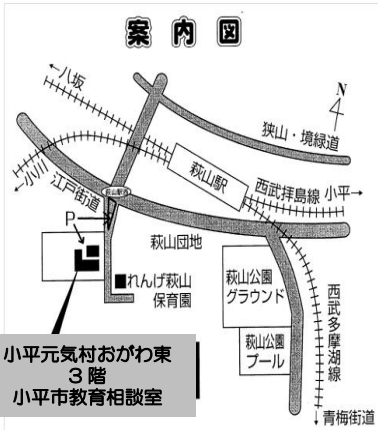

◆相談方法

二通りの方法があります（下表参照）。相談が進むなかで、方法を変更することもできます。

◆教育相談員って？

臨床心理士や大学で心理学を学んだ相談員が相談に応じています。

小平元気村おがわ東
3階
小平市教育相談室

	面接相談	電話相談
方法	電話による申込みのうえ、相談員が直接お会いしてお話を伺います。	電話による相談をお受けしています。
とき	月曜日～金曜日（祝日を除く）午前11時～午後6時まで ※受付は午後5時まで、水曜日は午後1時から	月曜日～金曜日（祝日を除く）午前10時30分～午後6時まで ※受付は午後5時30分まで、水曜日は午後1時から
ところ	教育相談室（小平元気村おがわ東3階：上案内図参照） 小平市小川東町4-2-1	
連絡先	教育相談室 042 (343) 9411	