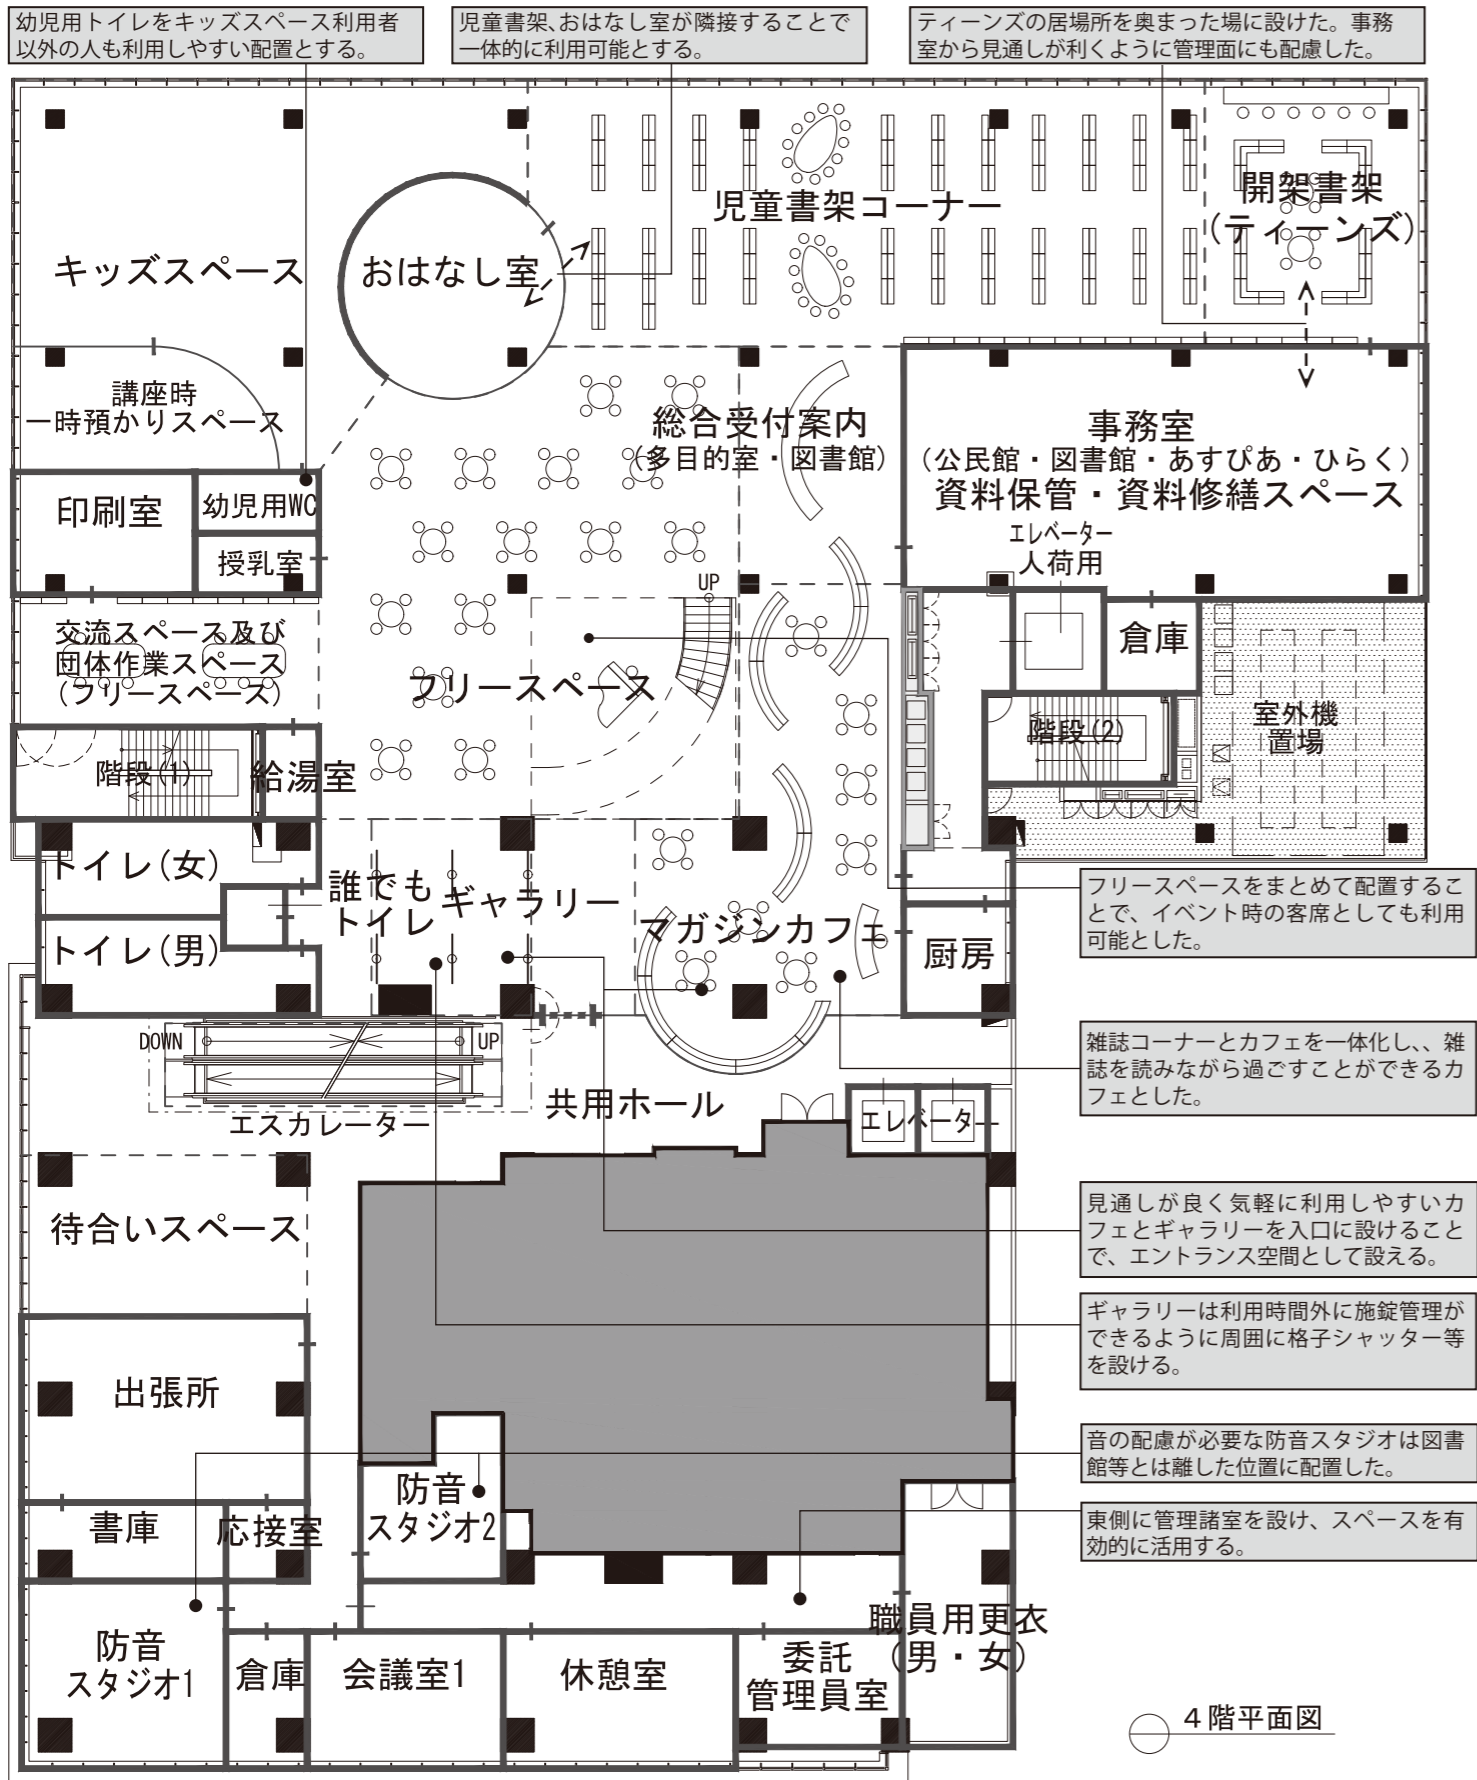

小川駅西口公共床の基本設計レイアウト（案）

※机・書架・ピアノ等の備品については、イメージとして記載しているもので確定しているものではありません。