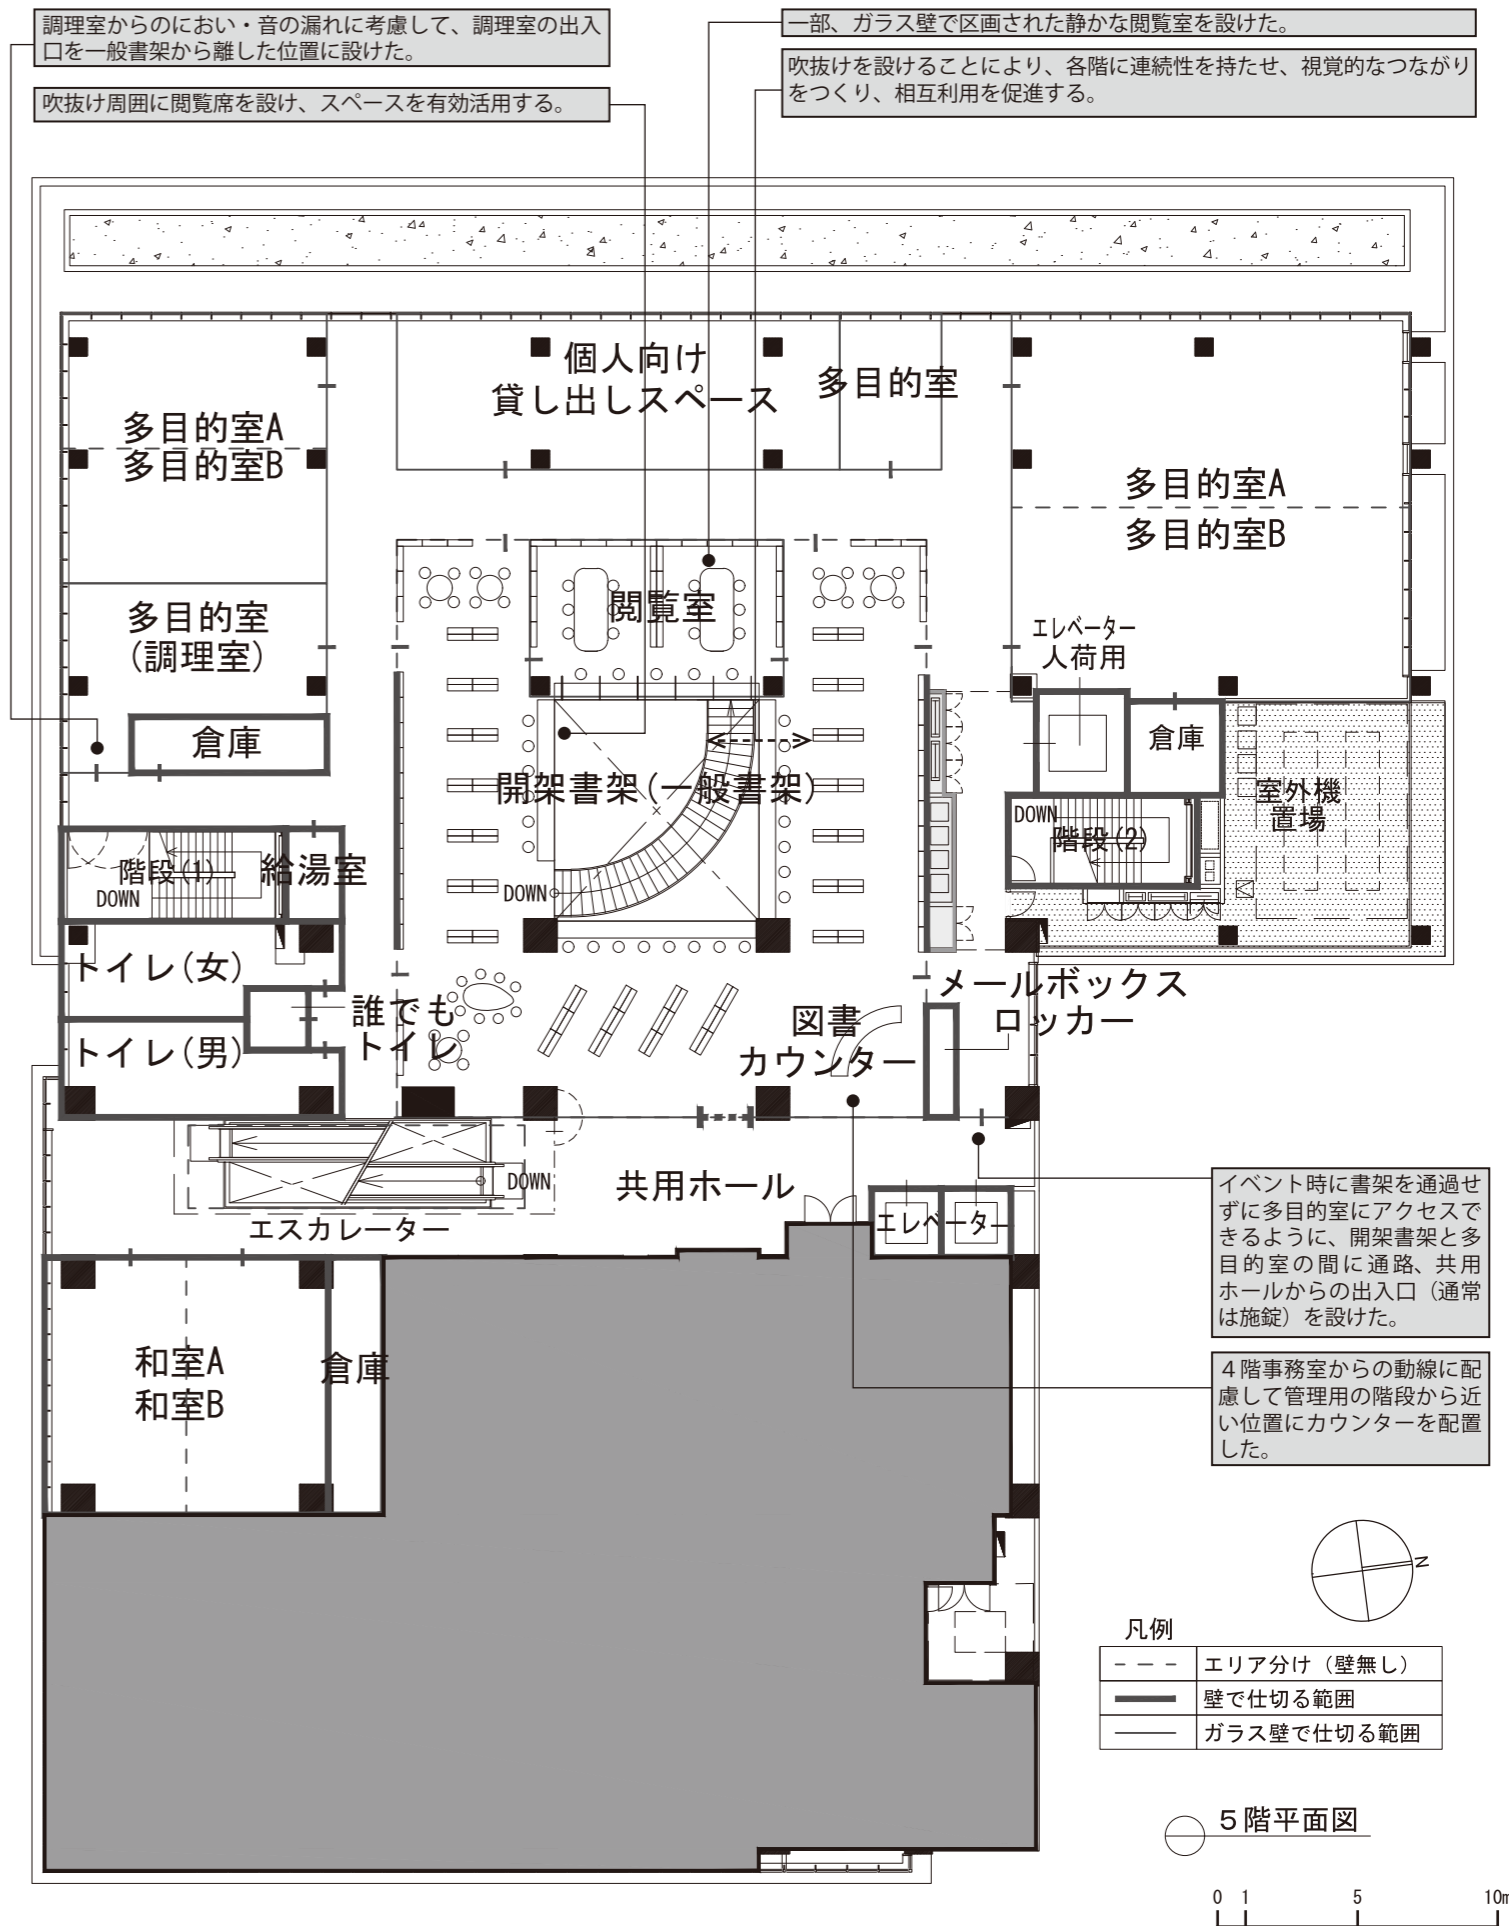

小川駅西口公共床の基本設計レイアウト（案）

※机・書架・ピアノ等の備品については、イメージとして記載しているもので確定しているものではありません。