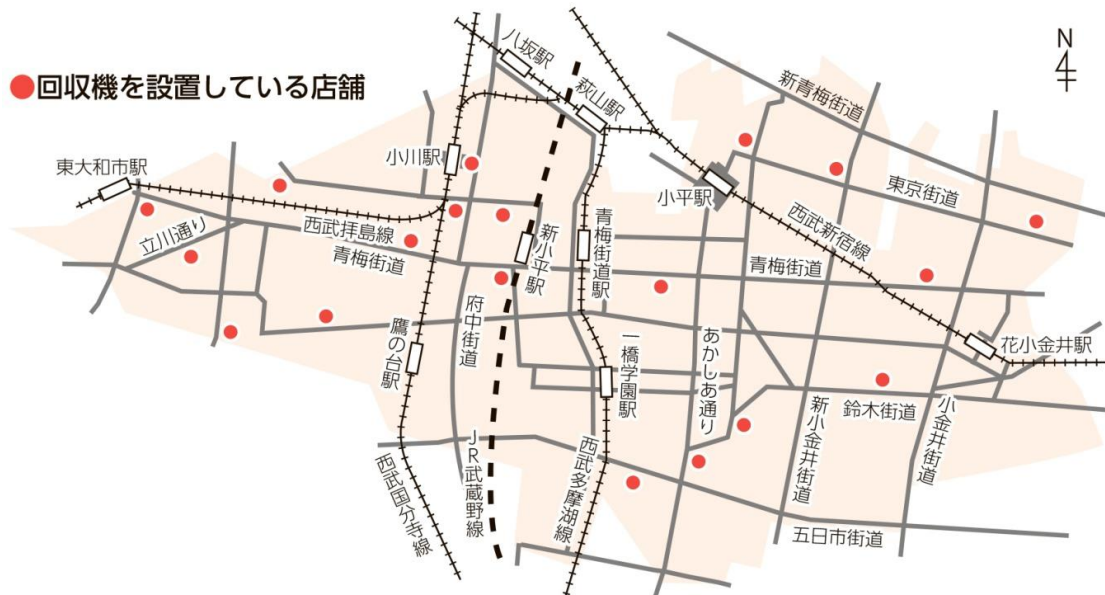

市内のセブン-イレブンに ペットボトル回収機が設置されました ～この夏は飲み終わったらリサイクル～

暑い日が続き、ペットボトル飲料を飲まれる方も多いかと存じます。
この度、小平市では、株式会社セブン-イレブン・ジャパンと協定を結び、市内セブン-イレブン 19 店舗にペットボトル回収機を設置しました。店舗で回収したペットボトルは、リサイクルして再びペットボトルとして利用されます。
飲み終わったペットボトルはリサイクル推進のため、ぜひ、ペットボトル自動回収機をご活用ください。

ペットボトル5本ごとにnanaco(ナナコ)1ポイントが貯まる!

ペットボトルを出す前に!

- ・ 識別表示マーク  を確認しましょう
- ・ キャップ、ラベルをはずし、中を軽くゆすぎましょう

回収できないもの

- ・ つぶれているもの
- ・ キャップ、ラベルがついているもの
- ・ 色つきのもの
- ・ 汚れのあるもの
- ・ 醤油やみりんなどの飲料用以外のもの

ペットボトル回収機設置店舗の地図と一覧は裏面をご覧ください

市内セブン-イレブン ペットボトル回収機設置店舗一覧（令和2年7月30日現在）

店舗名	住所
小平仲町店	仲町 523
小平小川町1丁目店	小川東町 1-11-11
小平小川駅東口店	小川東町 1-21-15
小平小川東町5丁目店	小川東町 5-7-12
小平小川青梅街道店	小川町 1-2251-1
小平美園町3丁目店	美園町 3-31-32
小平創価高校前店	小川町 1-891-3
小平小川西町店	小川西町 1-28-10
小平大沼町3丁目店	大沼町 3-25-8
小平上水南町1丁目店	上水南町 1-31-26
小平喜平町1丁目店	喜平町 1-11-2
小平鈴木町店	鈴木町 2-233-1
小平上水新町1丁目店	上水新町 1-24-42
小平回田店	回田町 89-4
小平小川上宿店	小川町 1-451-1
東大和市駅南店	小川町 1-388-5
新小平駅前店	小川町 2-1212-1
小平武道館前	花小金井 5-1-20
小平東京街道店	花小金井 3-7-5