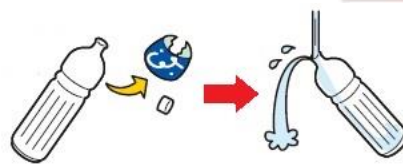

市内のセブン-イレブンに ペットボトル回収機が設置されました ～この夏は飲み終わったらリサイクル～

暑い日が続き、ペットボトル飲料を飲まれる方も多いかと存じます。
この度、小平市では、株式会社セブン-イレブン・ジャパンと協定を結び、市内セブン-イレブン 19 店舗にペットボトル回収機を設置しました。店舗で回収したペットボトルは、リサイクルして再びペットボトルとして利用されます。
飲み終わったペットボトルはリサイクル推進のため、ぜひ、ペットボトル自動回収機をご活用ください。

ペットボトル5本ごとにnanaco(ナナコ)1ポイントが貯まる!

ペットボトルを出す前に!

- ・ 識別表示マーク  を確認しましょう
- ・ キャップ、ラベルをはずし、中を軽くゆすぎましょう

回収できないもの

- ・ つぶれているもの
- ・ キャップ、ラベルがついているもの
- ・ 色つきのもの
- ・ 汚れのあるもの
- ・ 醤油やみりんなどの飲料用以外のもの

ペットボトル回収機設置店舗の地図と一覧は裏面をご覧ください