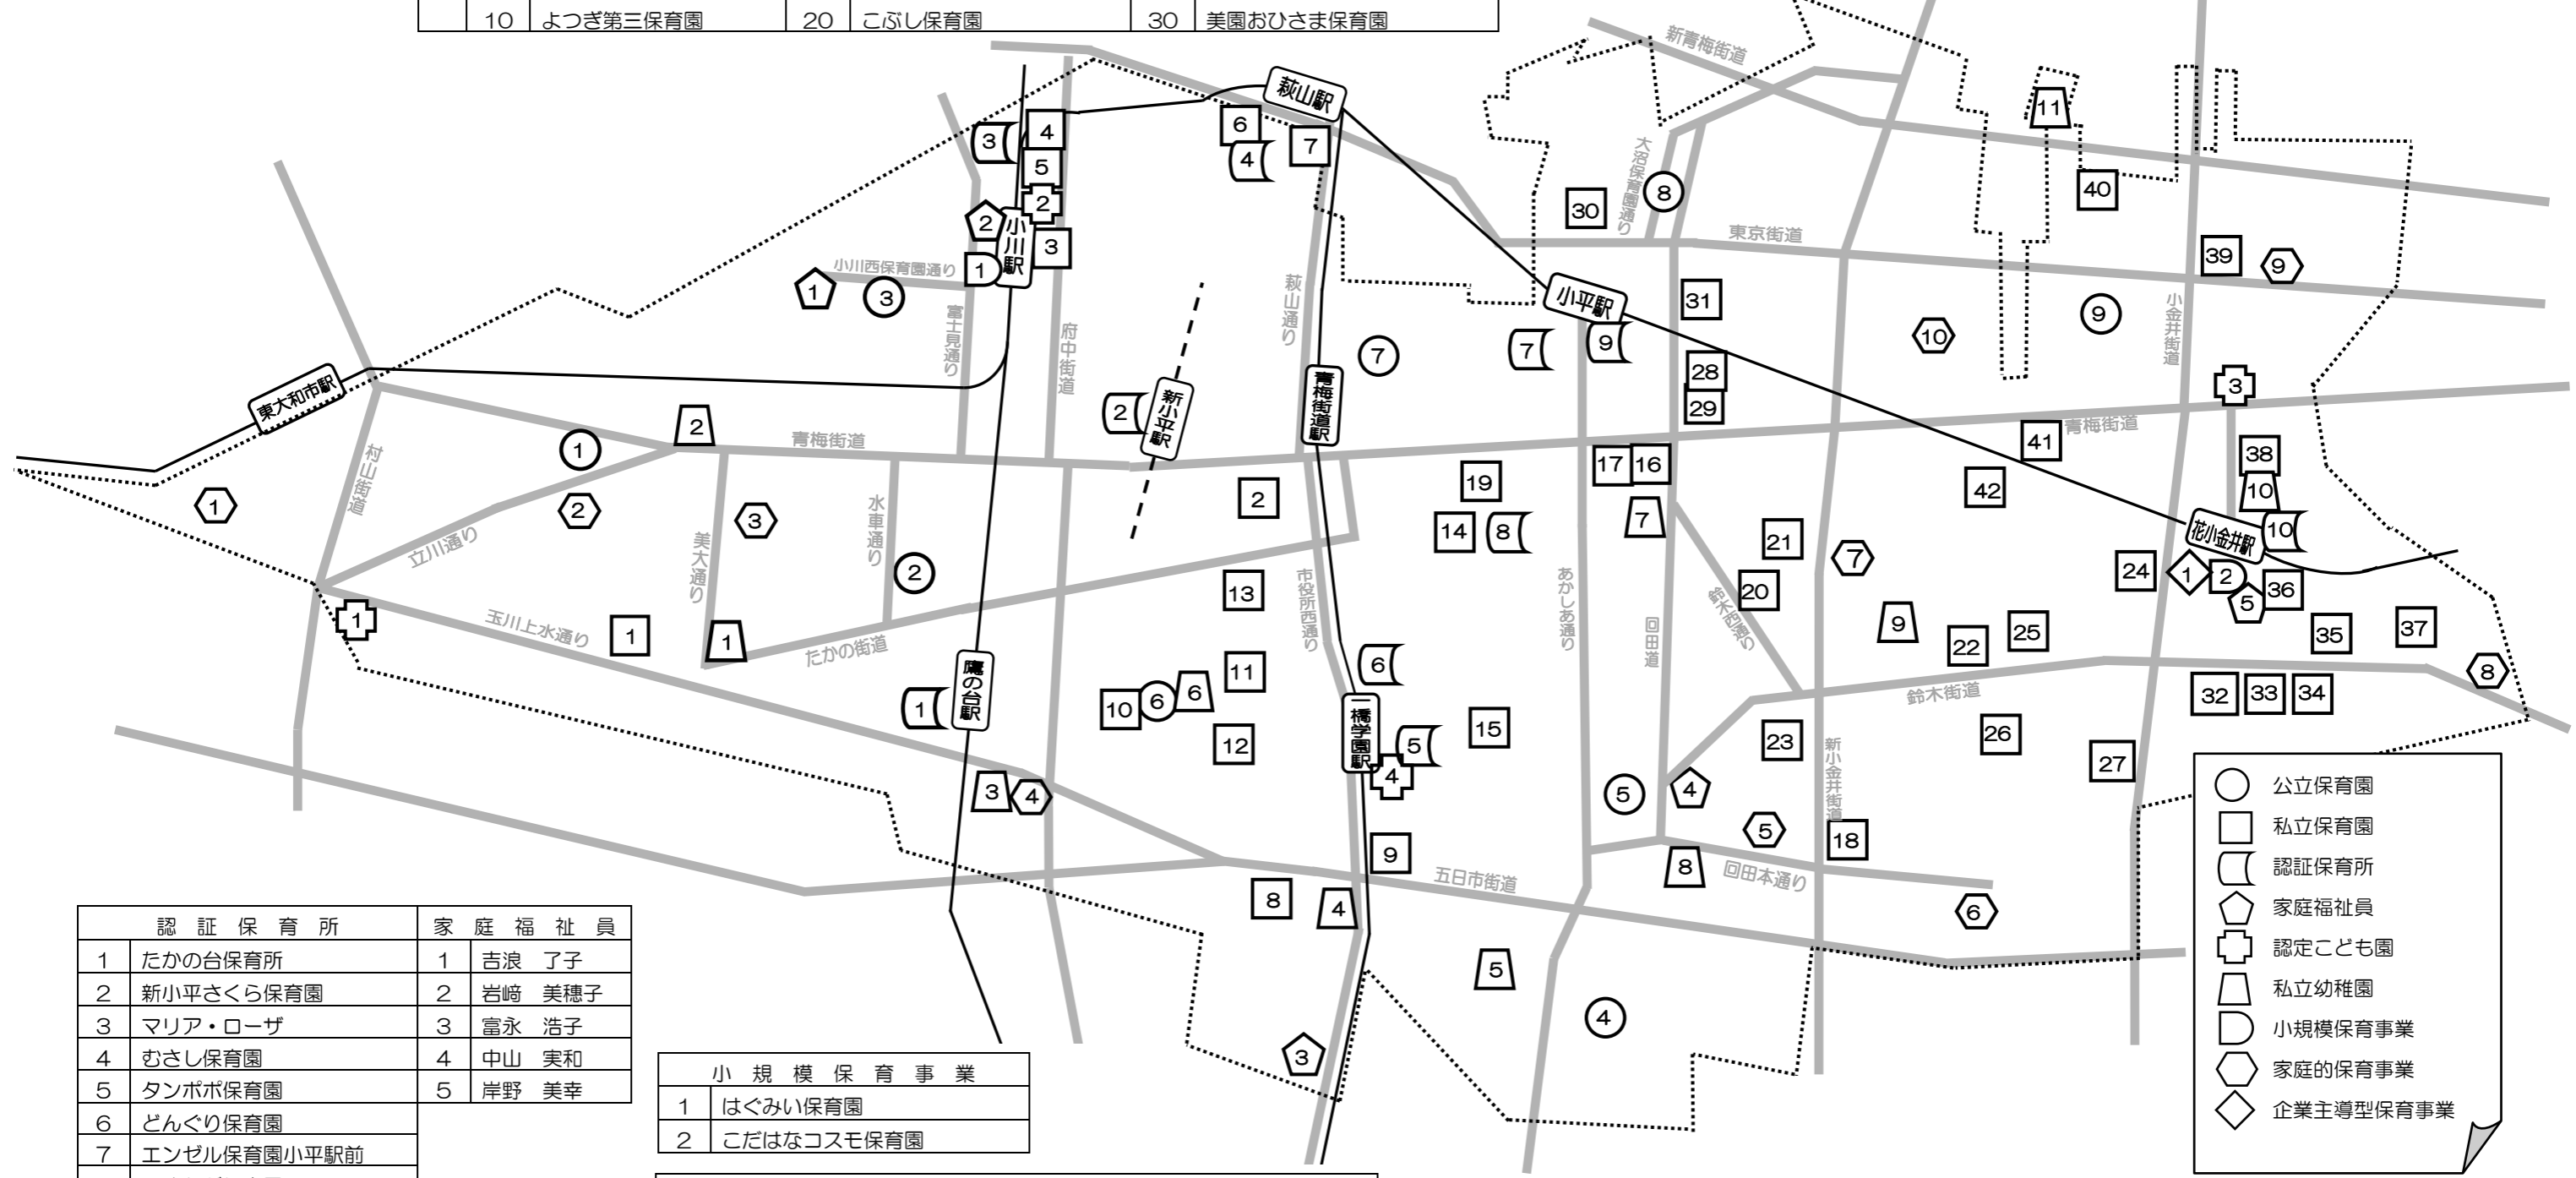

認可保育園												
公立保育園	1	上宿保育園	1	たのしい森保育園	11	よつぎ第三保育園分園	21	すずのき台保育園	31	コピーリススクールこだいら	40	花小金井にここ保育園
	2	小川保育園	2	まなびの森保育園新小平	12	ふれあいの森保育園	22	プチ・ふたば保育園	32	しあわせの森保育園	41	アスク花小金井保育園
	3	小川西保育園	3	まるやま保育園	13	小平学園西雲母保育園	23	やさしい森保育園	33	ドリームキッズ花南保育園	42	このはな保育園
	4	上水南保育園	4	小平にここ保育園	14	ゆたか保育園	24	うれしい森保育園	34	(仮称)あゆみの森保育園		
	5	喜平保育園	5	小平にここ保育園分園	15	学園まるやま保育園	25	うめのき保育園	35	小平花小金井雲母保育園		
	6	津田保育園	6	れんげ萩山保育園	16	小平なみき保育園	26	(仮称)こだすすコスモ保育園	36	白梅保育園		
	7	仲町保育園	7	れんげ萩山保育園分園	17	仲町にここ保育園	27	すこやかな森保育園	37	花小金井おひさま保育園		
	8	大沼保育園	8	にじいろ保育園上水本町	18	(仮称)まなびの森保育園花小金井	28	ひめゆり保育園	38	花小金井愛保育園		
	9	花小金井保育園	9	小平一橋学園雲母保育園	19	ゆりのこ保育園	29	てんじん保育園	39	ココファン・ナーサリー花小金井		
			10	よつぎ第三保育園	20	こぶし保育園	30	美園おひさま保育園				

# 保育施設・幼稚園マップ

認証保育所	家庭福祉員
1 たかの台保育所	1 吉浪 了子
2 新小平さくら保育園	2 岩崎 美穂子
3 マリア・ローザ	3 富永 浩子
4 むさし保育園	4 中山 実和
5 タンポポ保育園	5 岸野 美幸
6 どんぐり保育園	
7 エンゼル保育園小平駅前	
8 いやなが保育園	
9 小平駅前保育園	
10 ミッキーハウスほいく園	

小規模保育事業	
1	はぐみい保育園
2	こだはなコスモ保育園