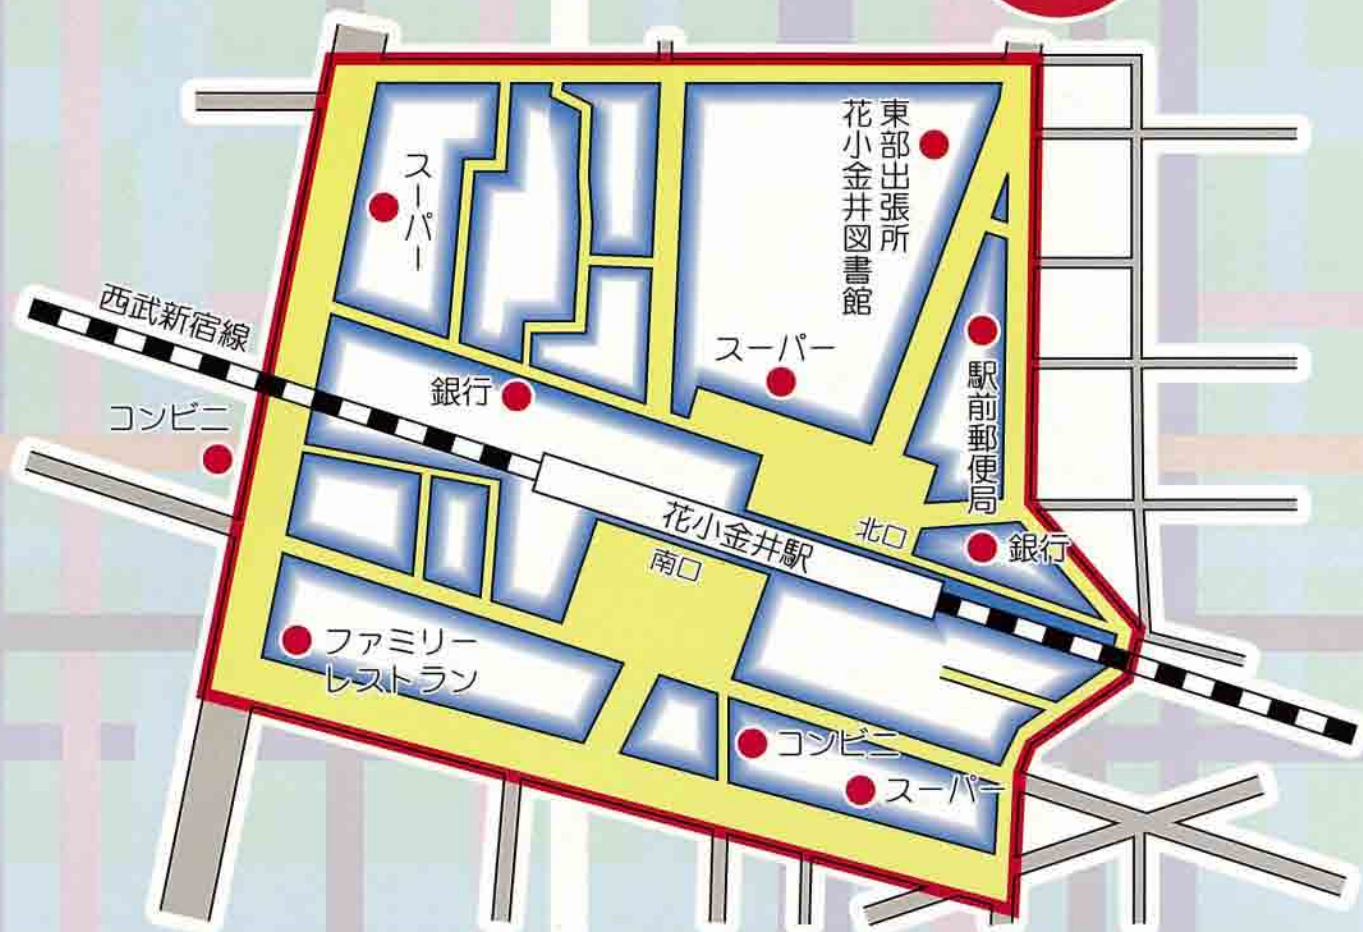

環境美化推進モデル地区

歩きタバコは

やめましょう

**喫煙マナーアップで、
まちも空気もクリーンアップ
STOP! 歩きタバコ&ポイ捨て**

喫煙マナーを守りましょう(未成年者は喫煙禁止)
まちをきれいにしましょう

小平市

R100
古紙配合率100%再生紙を使用しています。