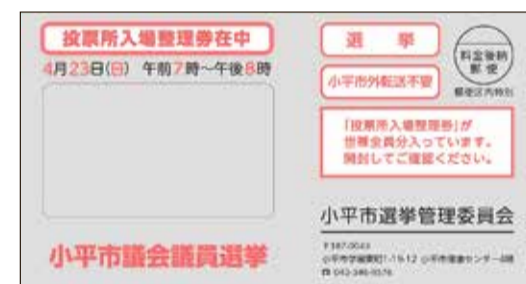

選挙の情報を小平市ホームページに掲載

投票の手続き、投票速報や開票速報などの選挙に関する情報は、小平市ホームページ(右図QRコード)からもご覧になれます。

点字投票・代理投票

視覚に障がいがある方は、点字で投票できます。点字器は、投票所にあります。また、心身の状態などで、ご自身で投票用紙に候補者の氏名を記入することができない方は、投票所の係員が代わりに投票用紙に記入することができます(代理投票)。

点字投票または代理投票を希望する方は、投票所の係員にお申し出ください。

選挙公報

候補者の氏名、政見などを掲載した選挙公報を、4月19日(水)ごろまでに、すべての世帯に配布します。選挙公報が届かない場合などは、株式会社小平広告(☎0120(944)900)へご連絡ください。選挙公報は、市役所、東部・西部出張所でも配布します。また、小平市ホームページ(上図QRコード)では選挙公報および選挙公報の読み上げデータを掲載します。

開票、投票速報・開票速報

開票は即日開票で、4月23日(日)の午後8時50分から、市民総合体育館で行います。小平市において投票資格のある方は、当日、会場で受付後、参観できます。

また、投票日当日の投票速報・開票速報は、小平市ホームページ(右上図QRコード)でご覧になれます。投票速報は午前9時、正午、午後3時、6時、確定時の情報を掲載します。開票速報は、午後10時以降、発表ごとに掲載します。

※前回(平成31年4月21日)の小平市議会議員選挙の投票率は44.20%でした。また、3月1日現在の有権者数は161,880人です。

世帯全員の投票所入場整理券を封書で発送します

投票所の新型コロナウイルス感染症対策