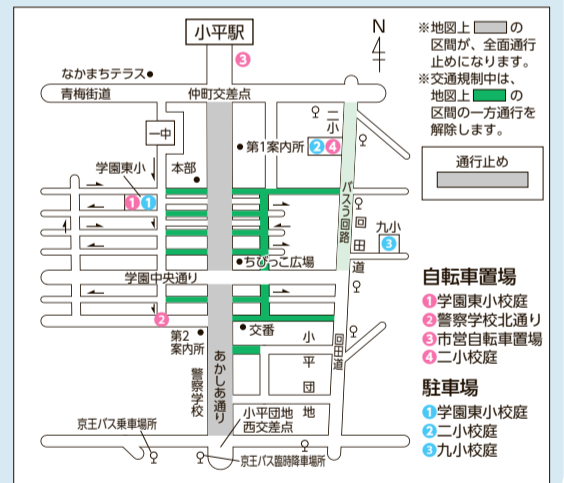

あかしあ通りの交通規制にご協力を 10月20日(日) 午前9時30分~午後4時30分

市民まつりの開催中、あかしあ通り(仲町交差点~小平団地西交差点)は全面通行止めとなります。また、会場周辺の道路も部分的に規制されます。

◆にじバス 小平駅は、学園東小西通り、学園東町地域センター前、学園東小学校前を通らず、回田道へ回します。

◆京王バス 武蔵小金井駅行と都立多摩総合医療センターから小平団地の路線は団地に入らず、警察学校前が乗車場所に、セブンイレブン向かいの羽二生建材工業前が臨時降車場所になります。

◆銀河鉄道バス 交通規制内には入らず、回田道へ回します。青梅街道入口(下りのみ)、あかしあ通り、学園東町二丁目、警察学校東、小平団地西停留所には停車しません。

※自転車で来場する場合は、指定の自転車置き場をご利用ください。

※ペットを連れて来場する場合は、周囲の迷惑とならないように注意してください。

※ドローン(無人航空機)などの使用はできません。

参加団体名(出演順)	内容
錦城高校吹奏楽部	マーチングバンド
小平スカウト協議会	横断幕・小平市旗・小平町旗
会長・市長・議長・小平町親善訪問団	姉妹都市友好パレード
社会を明るくする運動小平市実施委員会	コマーシャル行進
小平市民生委員児童委員協議会	コマーシャル行進
交通安全協会・交通少年団・小平警察署・小平防犯協会(小平父の会・小平母の会・小平少年柔道・剣道)	交通安全・防犯パレード
フェアリーエンターテイメント	ダンス&ボーカル
小平市シルバー人材センター	コマーシャル行進
小平市高齢クラブ連合会	レクダンス・コマーシャル行進
小平スカウト協議会	行進、ポンポン、手旗行進
コリアン・スチューデント in 小平	コリアン・ダンス
小平市スポーツ協会	コマーシャル行進
小平市明るい選挙推進協議会	コマーシャル行進
消防少年団・小平防火女性の会・災害時支援ボランティア・小平消防署・小平市消防団	消防車パレード