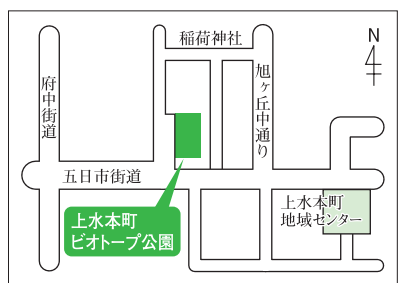

市に譲与されました。これにより、市内の用水路は、すべて小平市の財産となりました。今後は、市が財産管理や占用許可などを行うていきます。

新しい小平市全図に 広告を募集中

▽1万部を市民の皆さんに無料配布します 1枚(5cm×5cm)は3万円です

小平グリーンロード花まつり

美しい日本の歩きたくなるみち500選のんびり小平グリーンロード

花まつり とき 4月7日(土) 午前10時~午後3時 雨天中止

共通

主催 小平市グリーンロード推進協議会、小平市協会 協力 小金井公園校守の会

彫刻の手入れの参加者募集

専門家の指導のもと、彫刻の手入れをしていただける小学4年生以上の児童と保護者3組を募集します。

上水本町ビオトープ公園がオープン

上水本町ビオトープ公園が、4月6日(金)に開園します。

納税には便利な口座振替を

平成19年度、固定資産税・都市計画税の第1期から新たに口座振替をご希望の方は、4月16日(月)までに、申し込んでください。

平成19年度の納税通知書に同封の口座振替の申込書で申込みの場合同期からの振替になりますので、ご注意ください。