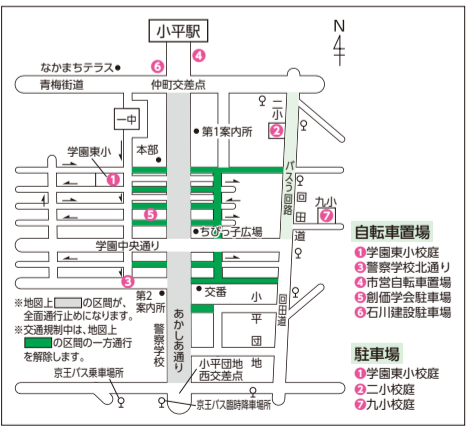

路上パフォーマンス (本部前) 午前11時45分、午後0時50分 W★PEACE(ダブルダッチ)

- 救護所
- おまつり本部
- 警備本部 (区とし物、迷子案内所)
- 消防本部
- 交通安全協会本部
- 消防団本部

たましんコーナー

- スーパーボールすくい たましん
- 洋菓子販売(チョコバナナ・各種焼菓子など) 洋菓子組合
- 血管年齢測定 臨床検査技師会
- 行政相談 行政相談委員協議会

## 交通規制にご協力を

10月21日(日) 午前9時30分～午後4時30分

市民まつりの開催中、あかしあ通り(仲町交差点～小平団地西交差点)は全面通行止めとなります。また、会場周辺の道路も部分的に規制されます。

●にじバス 小平駅行きのバスは、学園東小西通り、学園東町地域センター前、学園東小学校前を通らず、回田道へ回します。

●京王バス 武蔵小金井駅と都立多摩総合医療センターから小平団地の路線は団地には入らず、警察学校前が乗車場所に、セブンイレブン向いの羽二生建材工業前が臨時降車場所となります。

●銀河鉄道バス 交通規制内には入らず、回田道へ回します。青梅街道入口(下りのみ)、あかしあ通り、学園東町二丁目、警察学校東、小平団地西停留所には停車しません。

- ※十分な駐車場がありませんので、徒歩・自転車または電車・バスをご利用ください。
- ※自転車で来場する場合は、指定の自転車駐車場をご利用ください。
- ※ペットを連れて来場する場合は、周囲の迷惑とならないように注意してください。
- ※ドローンなど(無人航空機)の使用はできません。