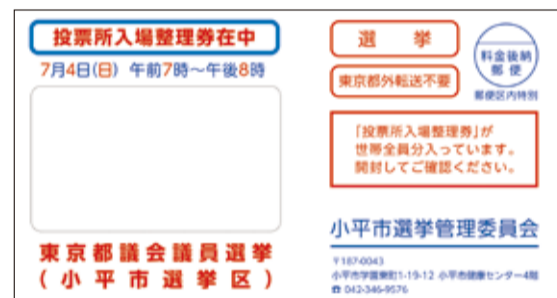

◆市内で転居した方

6月8日(火)までに転居届を提出した方は、転居先住所地の投票所で投票することになります。
6月9日(水)以降に転居届を提出した方は、転居前住所地の投票所で投票することになります。

選挙の情報を小平市ホームページに掲載

投票の手続き、投票速報や開票速報などの選挙に関する情報は、小平市ホームページ(右図のQRコードからアクセス)でもご覧になれます。

投票所入場整理券

投票所入場整理券は、6月25日(金)の告示日以降に、世帯主宛に封書(右図)で発送し、世帯全員の投票所入場整理券を同封します。
投票所入場整理券の表面は、自身の氏名と投票日当日の投票所が印刷されています。また、裏面は、期日前投票を利用する際に記入・提出する期日前投票宣誓書が印刷されています。
投票の際は、自身の投票所入場整理券を投票所へお持ちください。
※投票所入場整理券が届かない場合や紛失した場合でも、選挙人名簿に登録されている方は投票できます。また、小平市に住居登録があり、郵便物を都外に転送している方は、投票所入場整理券が選挙管理委員会に戻ってしまいます。この場合でも投票はできますので、投票所入場整理券をお持ちでない方は、投票所の係員にお申し出ください。

世帯全員の投票所入場整理券を封書で発送します

点字投票・代理投票

視覚に障がいがある方は、点字で投票できます。点字器は、投票所にあります。
また、心身の状態などで、自分で投票用紙に候補者の氏名を書くことができない方は、代理投票ができます。
点字投票または代理投票を希望する方は、投票所の係員にお申し出ください。

選挙公報

候補者の氏名、政見などを掲載した選挙公報を、7月1日(木)までに、すべての世帯に配布します。届かない場合は、選挙管理委員会事務局へお問い合わせください。選挙公報は、6月29日(火)の午後1時以降、市役所、東部・西部市民センターで配布します。また、小平市ホームページ(上図のQRコードからアクセス)でもご覧になれます。